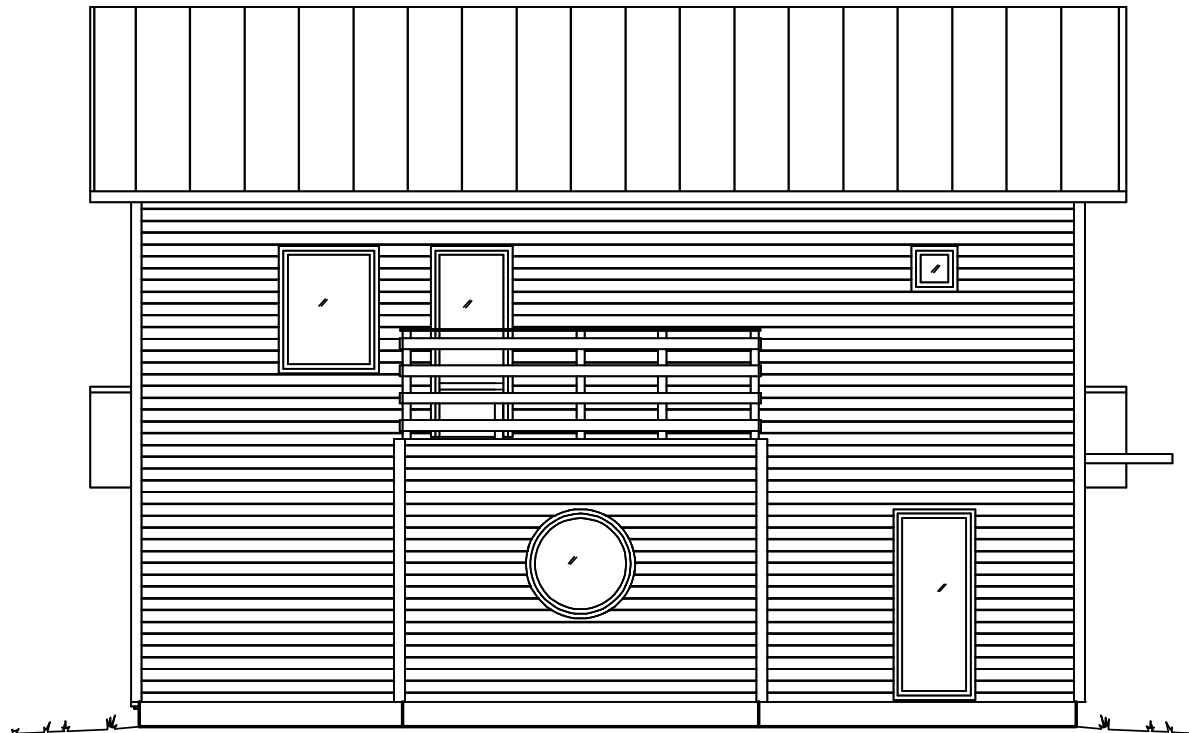

ENTRÉFASAD

Husskiss: 1900

Storlek: 7 rum och kök | Boyta: 200 m² | Byggyta: 173 m²

Husskiss: 1900

Storlek: 7 rum och kök | Boyta: 200 m² | Byggyta: 173 m²

Husskiss: 1900

Storlek: 7 rum och kök | Boyta: 200 m² | Byggyta: 173 m²

BOTTENPLAN
BOSTADSYTA 104 M²

ÖVERPLAN
BOSTADSYTA 96 M²