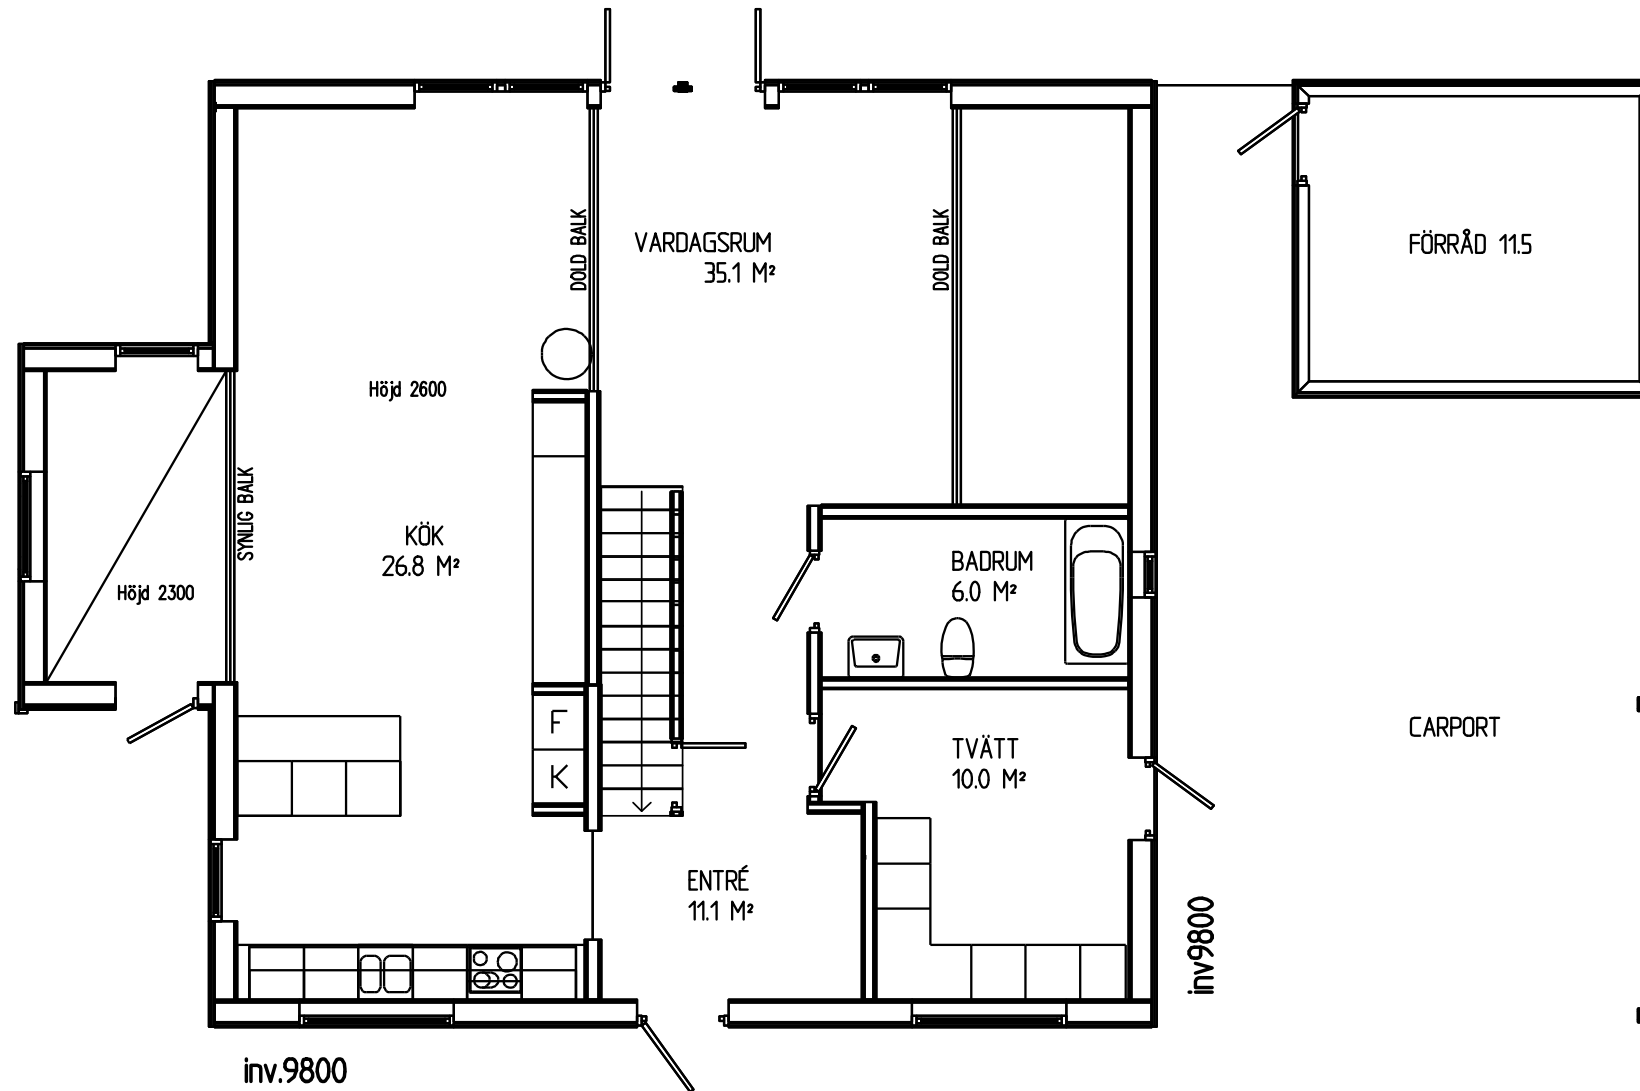

ENTRÉFASAD

Husskiss: 1900

Storlek: 7 rum och kök | Boyta: 200 m² | Byggyta: 173 m²

Husskiss: 1900

Storlek: 7 rum och kök | Boyta: 200 m² | Byggyta: 173 m²

Husskiss: 1900

Storlek: 7 rum och kök | Boyta: 200 m² | Byggyta: 173 m²

BOTTENPLAN
BOSTADSYTA 104 M²

ÖVERPLAN
BOSTADSYTA 96 M²