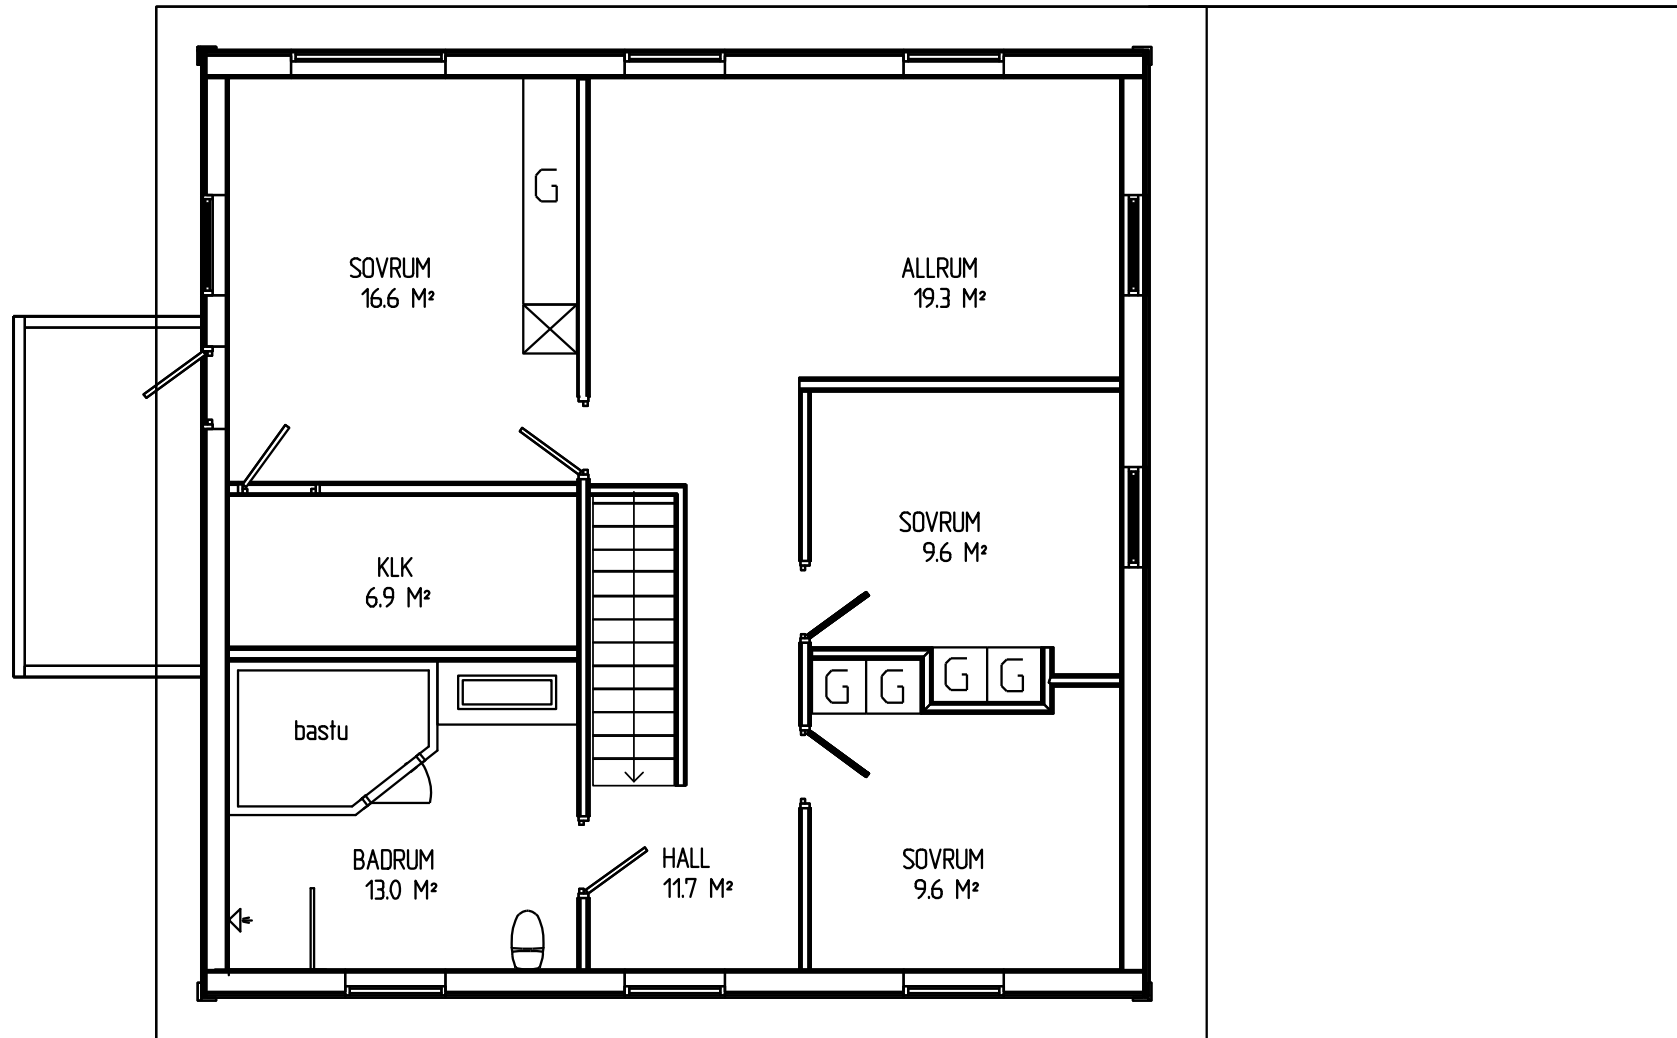

ENTRÉFASAD

Husskiss: 1900

Storlek: 7 rum och kök | Boyta: 200 m² | Byggyta: 173 m²

Husskiss: 1900

Storlek: 7 rum och kök | Boyta: 200 m² | Byggyta: 173 m²

Husskiss: 1900

Storlek: 7 rum och kök | Boyta: 200 m² | Byggyta: 173 m²

BOTTENPLAN
BOSTADSYTA 104 M²

ÖVERPLAN
BOSTADSYTA 96 M²