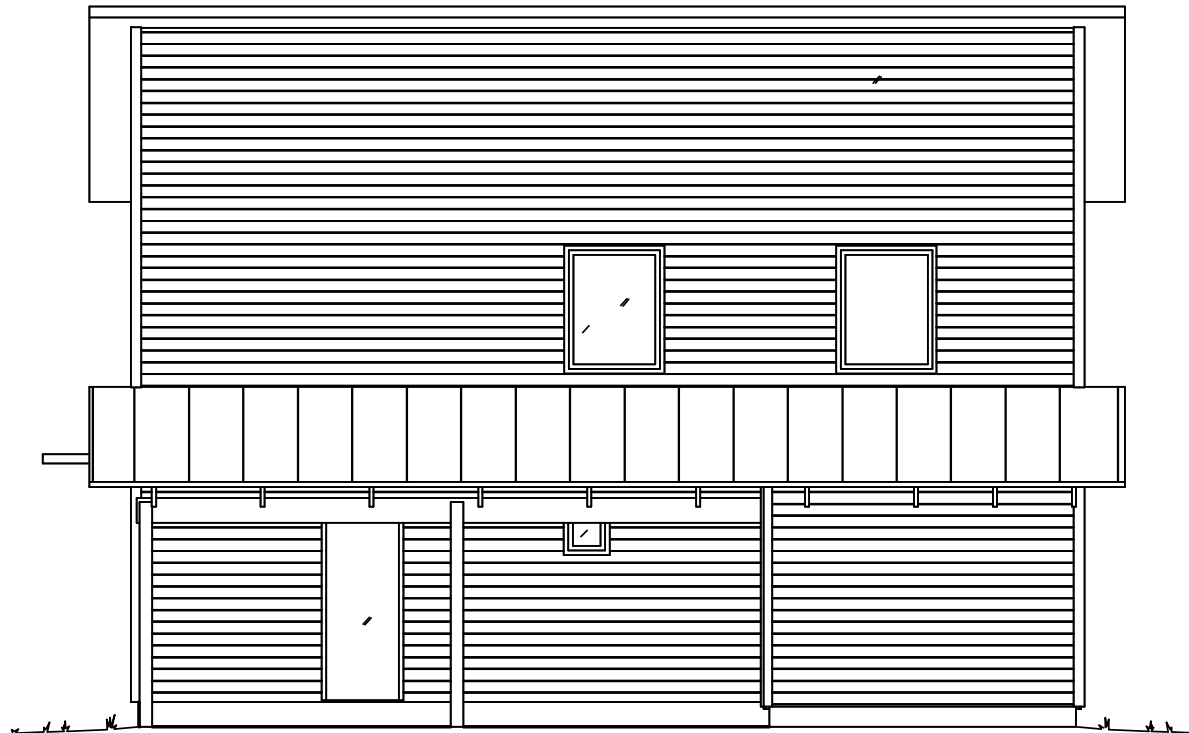

ENTRÉFASAD

Husskiss: 1900

Storlek: 7 rum och kök | Boyta: 200 m² | Byggyta: 173 m²

Husskiss: 1900

Storlek: 7 rum och kök | Boyta: 200 m² | Byggyta: 173 m²

Husskiss: 1900

Storlek: 7 rum och kök | Boyta: 200 m² | Byggyta: 173 m²

BOTTENPLAN
BOSTADSYTA 104 M²

ÖVERPLAN
BOSTADSYTA 96 M²