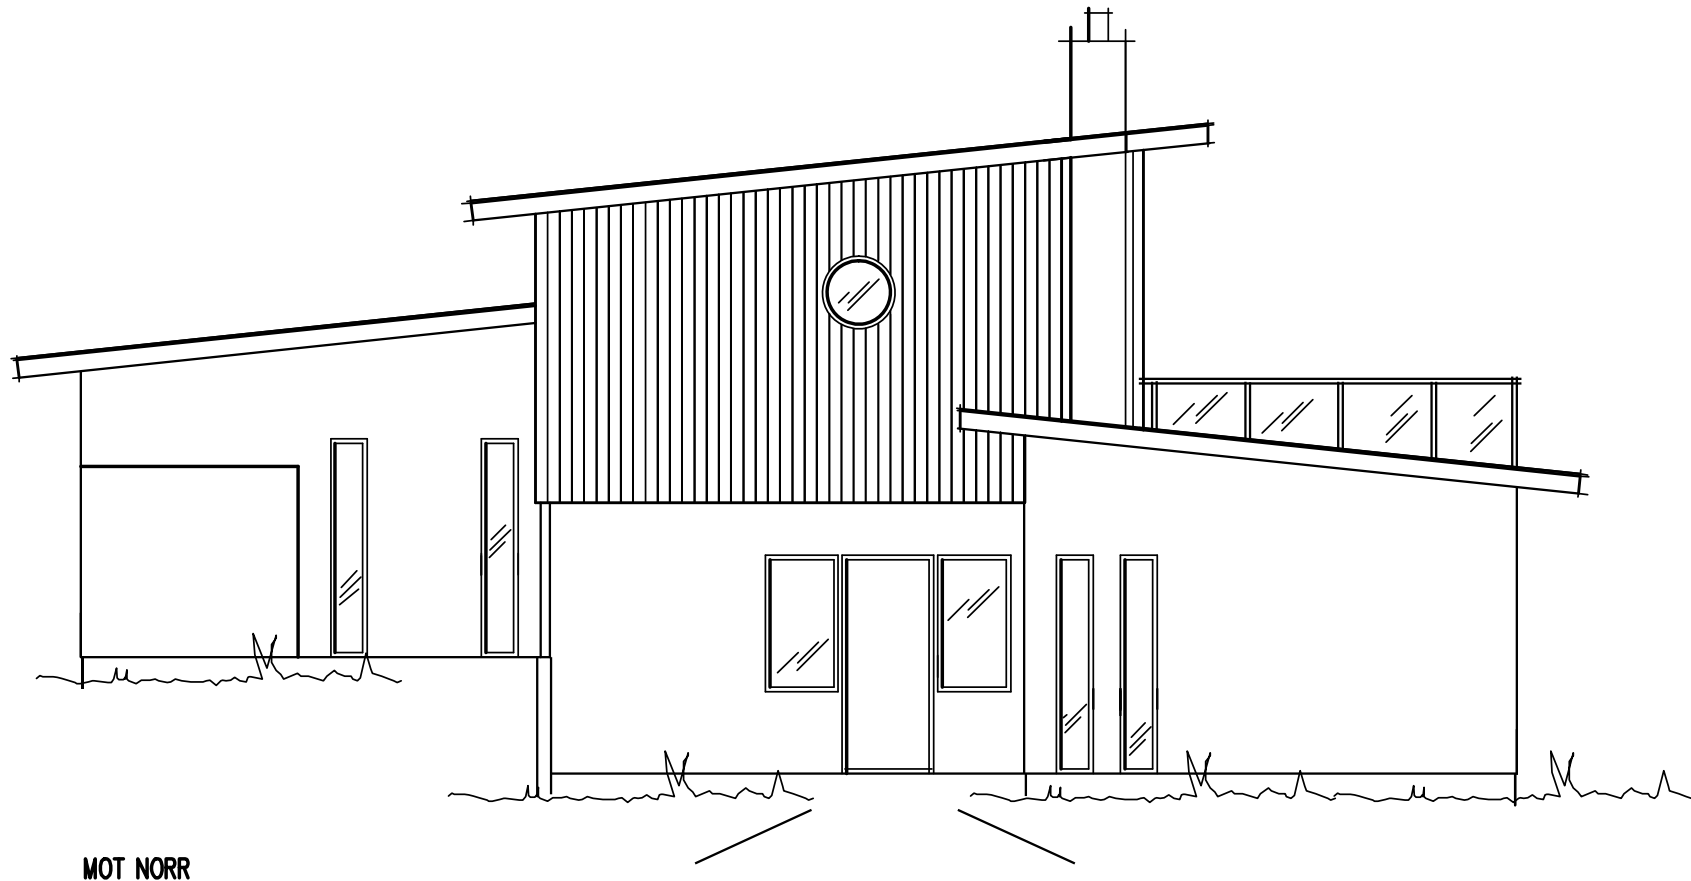

MOT VÄSTER

Husskiss: 1901

Storlek: 7 rum och kök | Boyta: 245 m² | Byggyta: 200 m²

MOT NORR

Husskiss: 1901

Storlek: 7 rum och kök | Boyta: 245 m² | Byggyta: 200 m²

MOT SÖDER

MOT ÖSTER

BOTTENPLAN
BOSTADSYTA 181 M²

ÖVERPLAN
BOSTADSYTA 64 M²