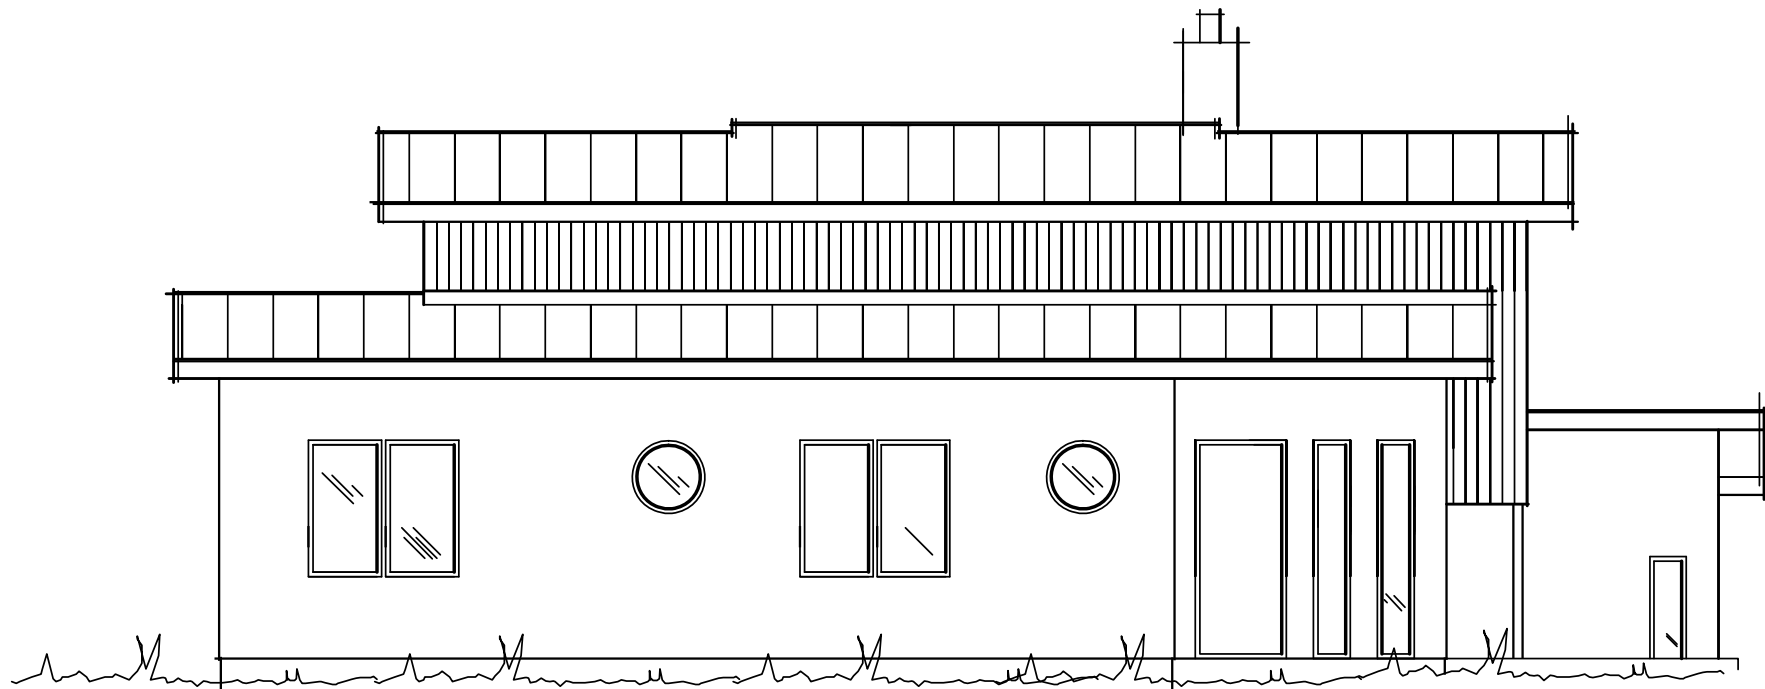

MOT VÄSTER

Husskiss: 1901

Storlek: 7 rum och kök | Boyta: 245 m² | Byggyta: 200 m²

MOT NORR

Husskiss: 1901

Storlek: 7 rum och kök | Boyta: 245 m² | Byggyta: 200 m²

MOT SÖDER

MOT ÖSTER

BOTTENPLAN
BOSTADSYTA 181 M²

ÖVERPLAN
BOSTADSYTA 64 M²