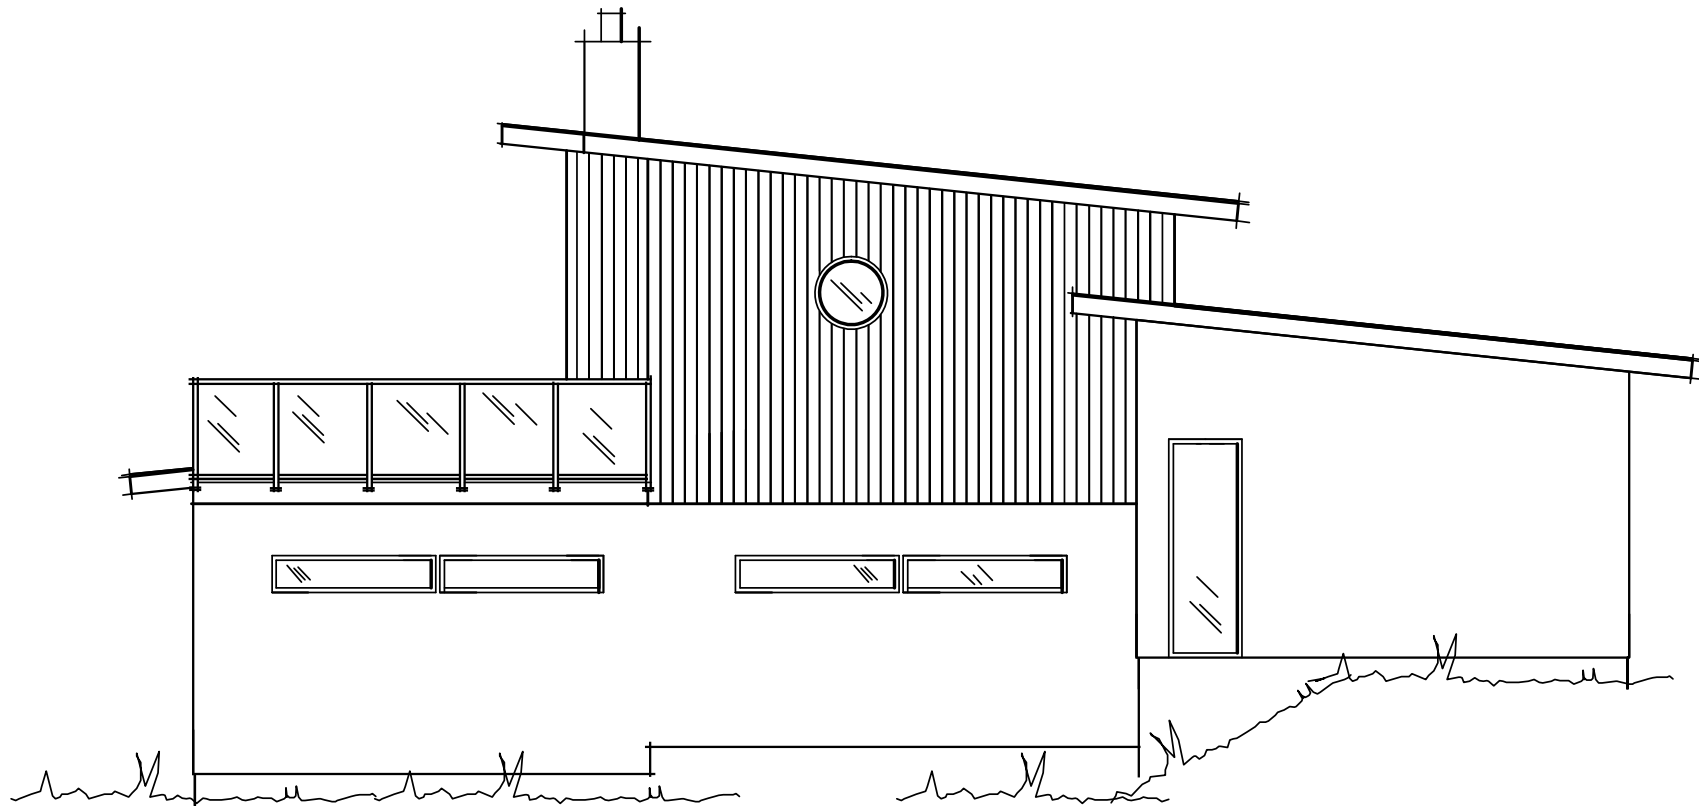

MOT VÄSTER

Husskiss: 1901

Storlek: 7 rum och kök | Boyta: 245 m² | Byggyta: 200 m²

MOT NORR

Husskiss: 1901

Storlek: 7 rum och kök | Boyta: 245 m² | Byggyta: 200 m²

MOT SÖDER

MOT ÖSTER

BOTTENPLAN
BOSTADSYTA 181 M²

ÖVERPLAN
BOSTADSYTA 64 M²