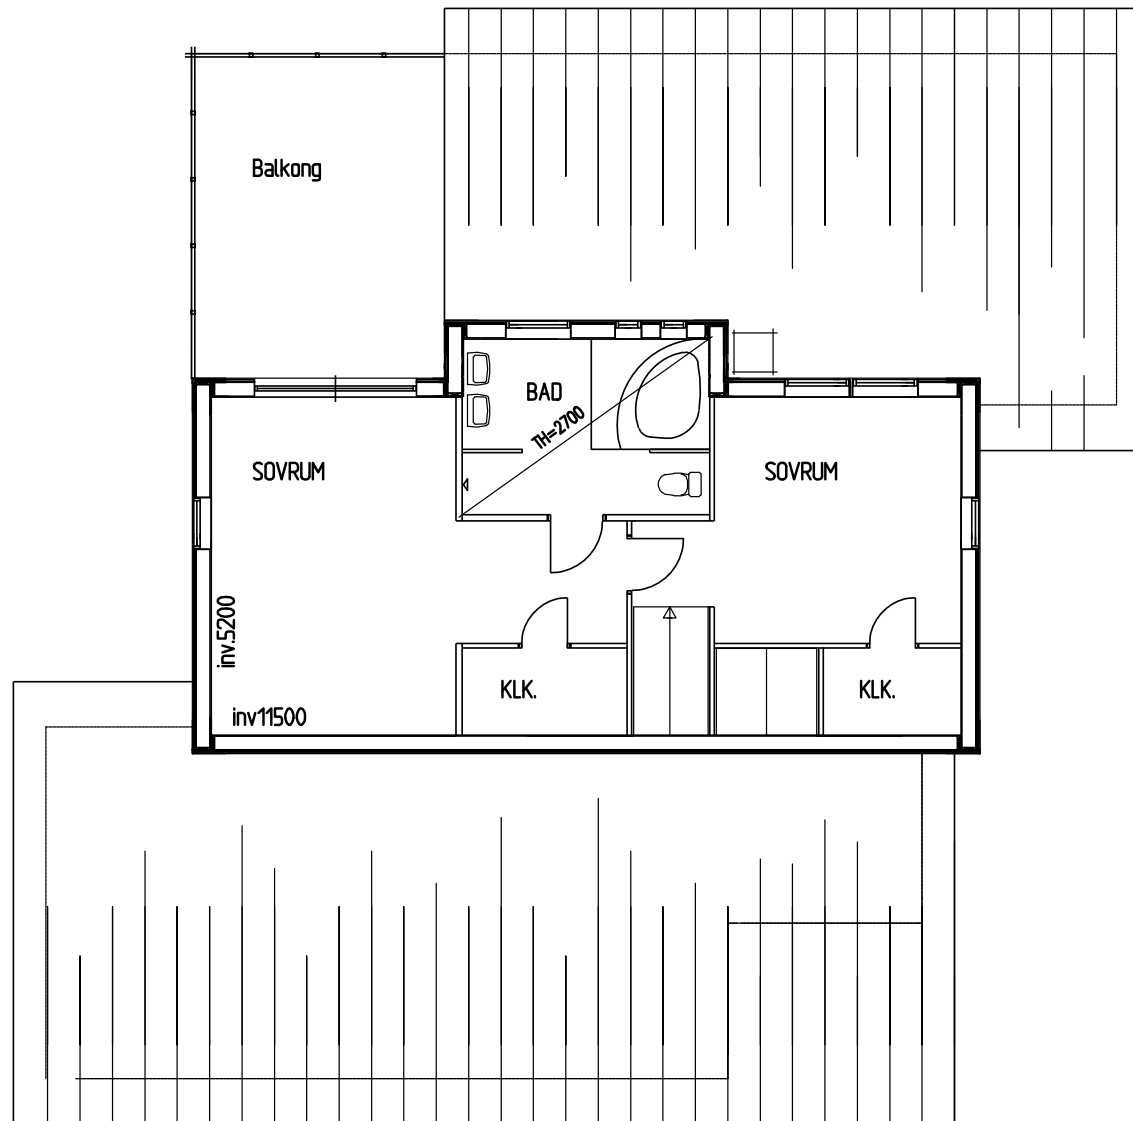

MOT VÄSTER

Husskiss: 1901

Storlek: 7 rum och kök | Boyta: 245 m² | Byggyta: 200 m²

MOT NORR

Husskiss: 1901

Storlek: 7 rum och kök | Boyta: 245 m² | Byggyta: 200 m²

MOT SÖDER

MOT ÖSTER

BOTTENPLAN
BOSTADSYTA 181 M²

ÖVERPLAN
BOSTADSYTA 64 M²