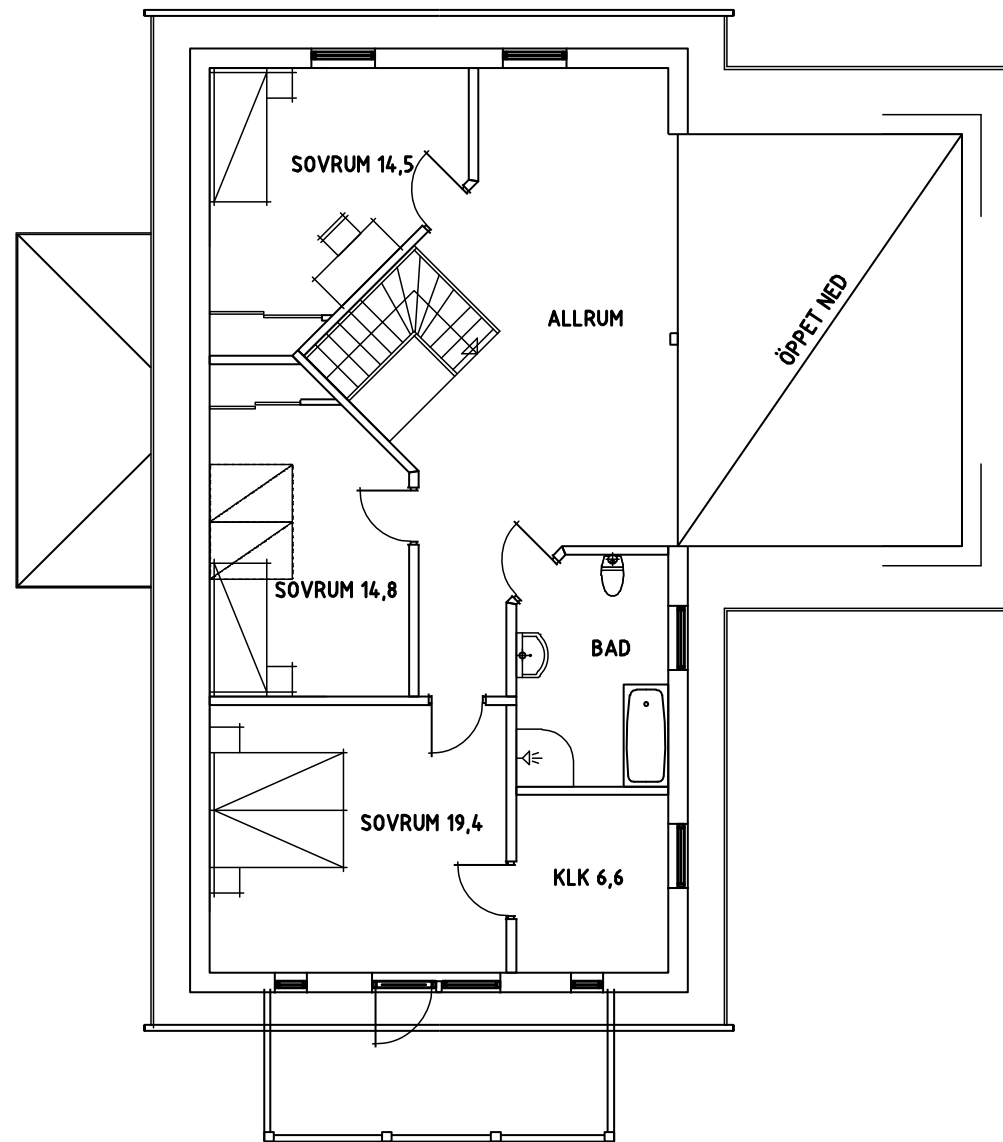

Husskiss: 1902

Storlek: 7 rum och kök | Boyta: 245 m² | Byggyta: 175 m²

ENTRÉFASAD

Husskiss: 1902

Storlek: 7 rum och kök | Boyta: 245 m² | Byggyta: 175 m²

BOTTENPLAN
BOSTADSYTA 143 M²

ÖVERPLAN
BOSTADSYTA 102 M²