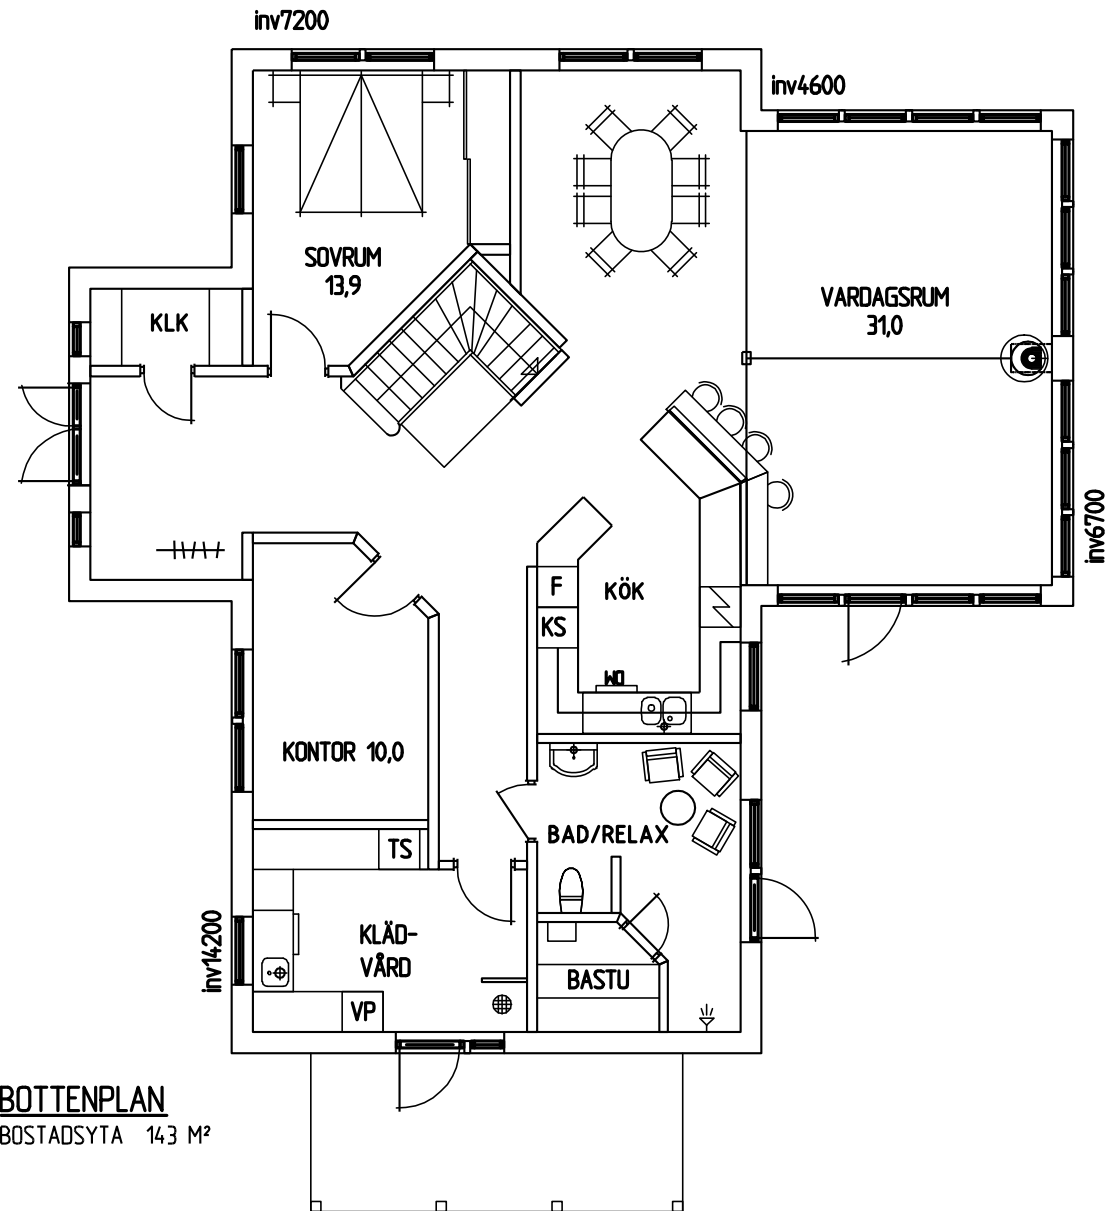

Husskiss: 1902

Storlek: 7 rum och kök | Boyta: 245 m² | Byggyta: 175 m²

ENTRÉFASAD

Husskiss: 1902

Storlek: 7 rum och kök | Boyta: 245 m² | Byggyta: 175 m²

BOTTENPLAN
BOSTADSYTA 143 M²

ÖVERPLAN
BOSTADSYTA 102 M²