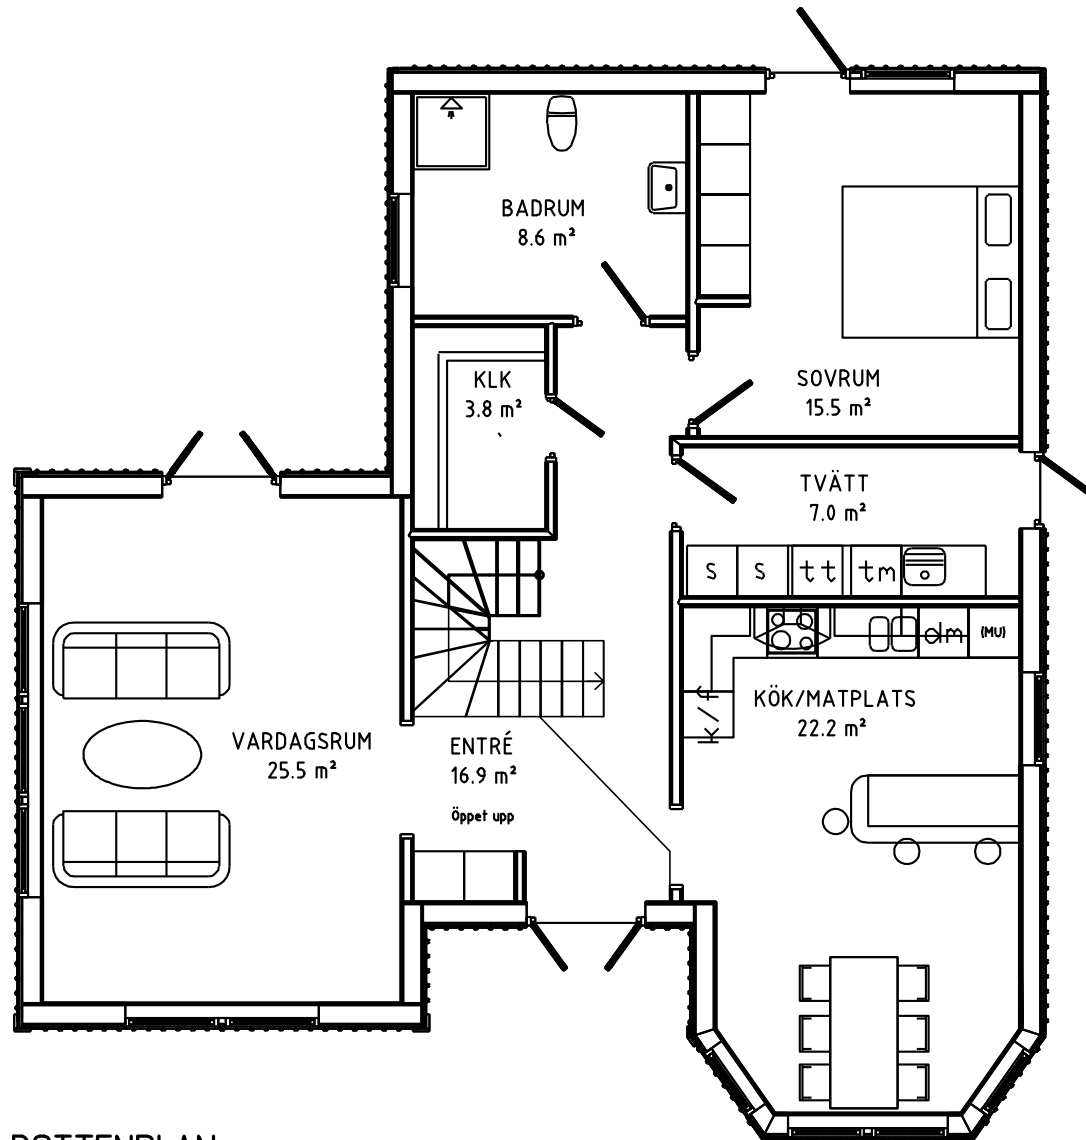

## Husskiss: 1904

Storlek: 6 rum och kök | Boyta: 181 m<sup>2</sup> | Byggyta: 116 m<sup>2</sup>

## Husskiss: 1904

Storlek: 6 rum och kök | Boyta: 181 m<sup>2</sup> | Byggyta: 116 m<sup>2</sup>

**BOTTENPLAN**  
BOSTADSYTA 104 M<sup>2</sup>

**ÖVERPLAN**  
BOSTADSYTA 77 M<sup>2</sup>