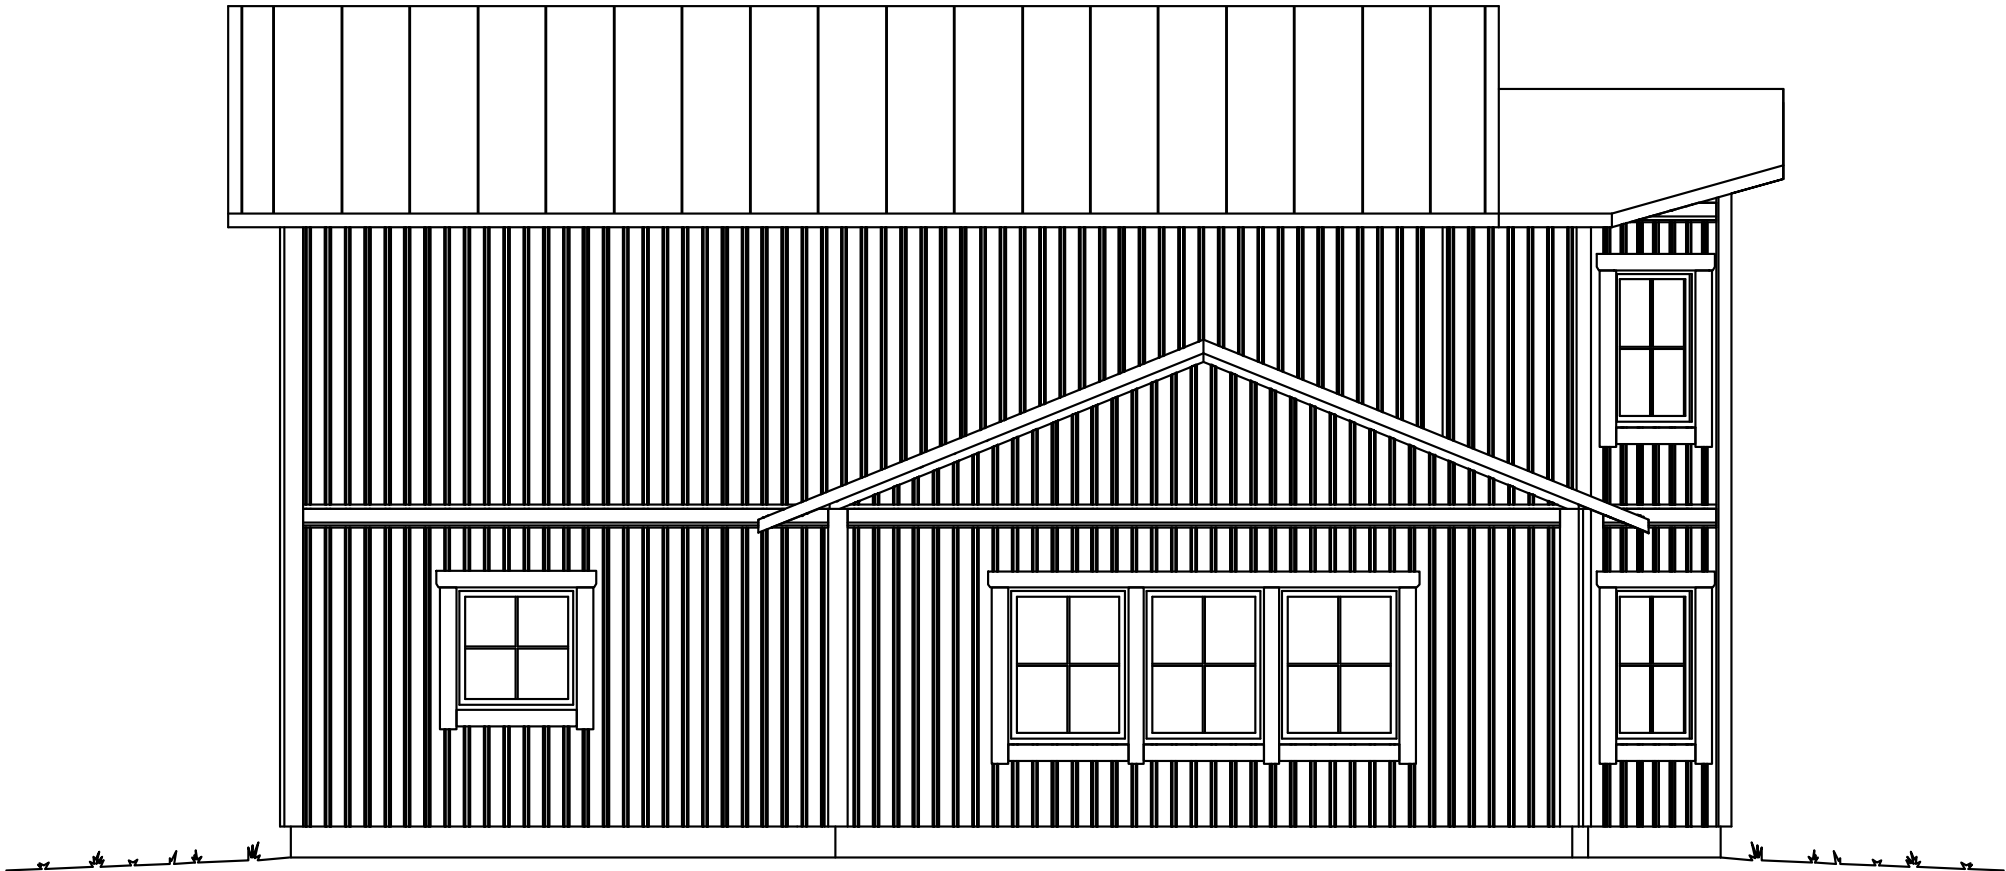

ENTRÉFASAD

## Husskiss: 1904

Storlek: 6 rum och kök | Boyta: 181 m<sup>2</sup> | Byggyta: 116 m<sup>2</sup>