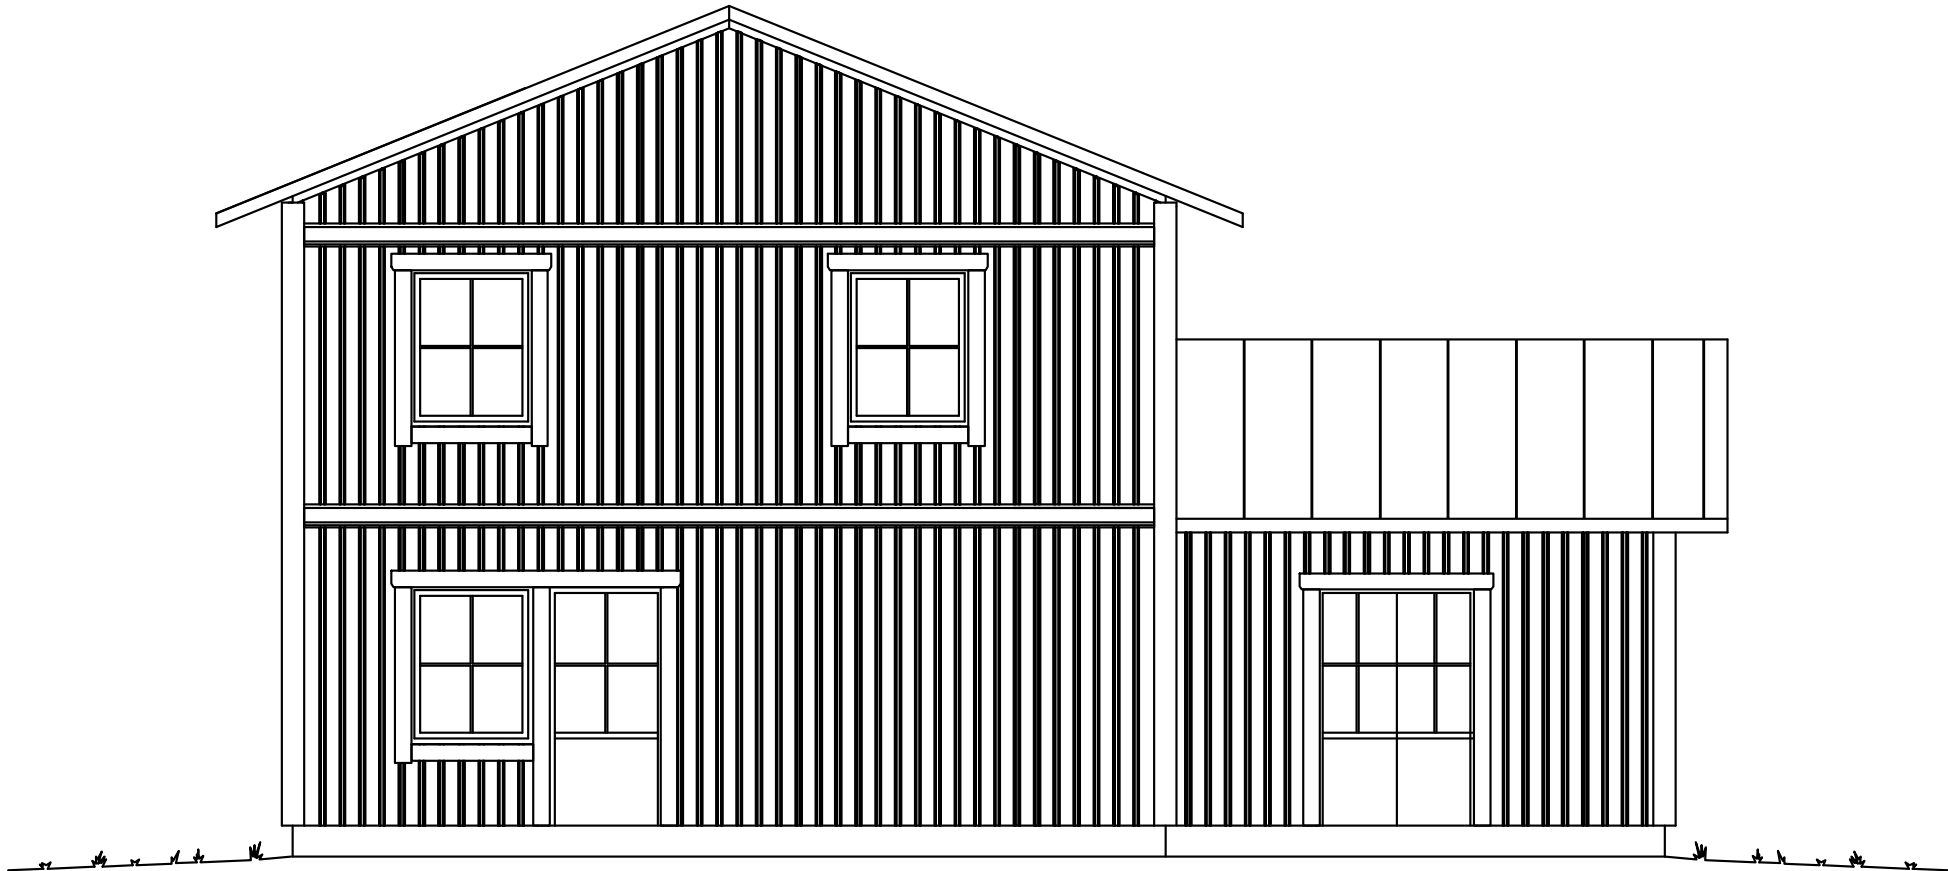

Husskiss: 1904

Storlek: 6 rum och kök | Boyta: 181 m² | Byggyta: 116 m²