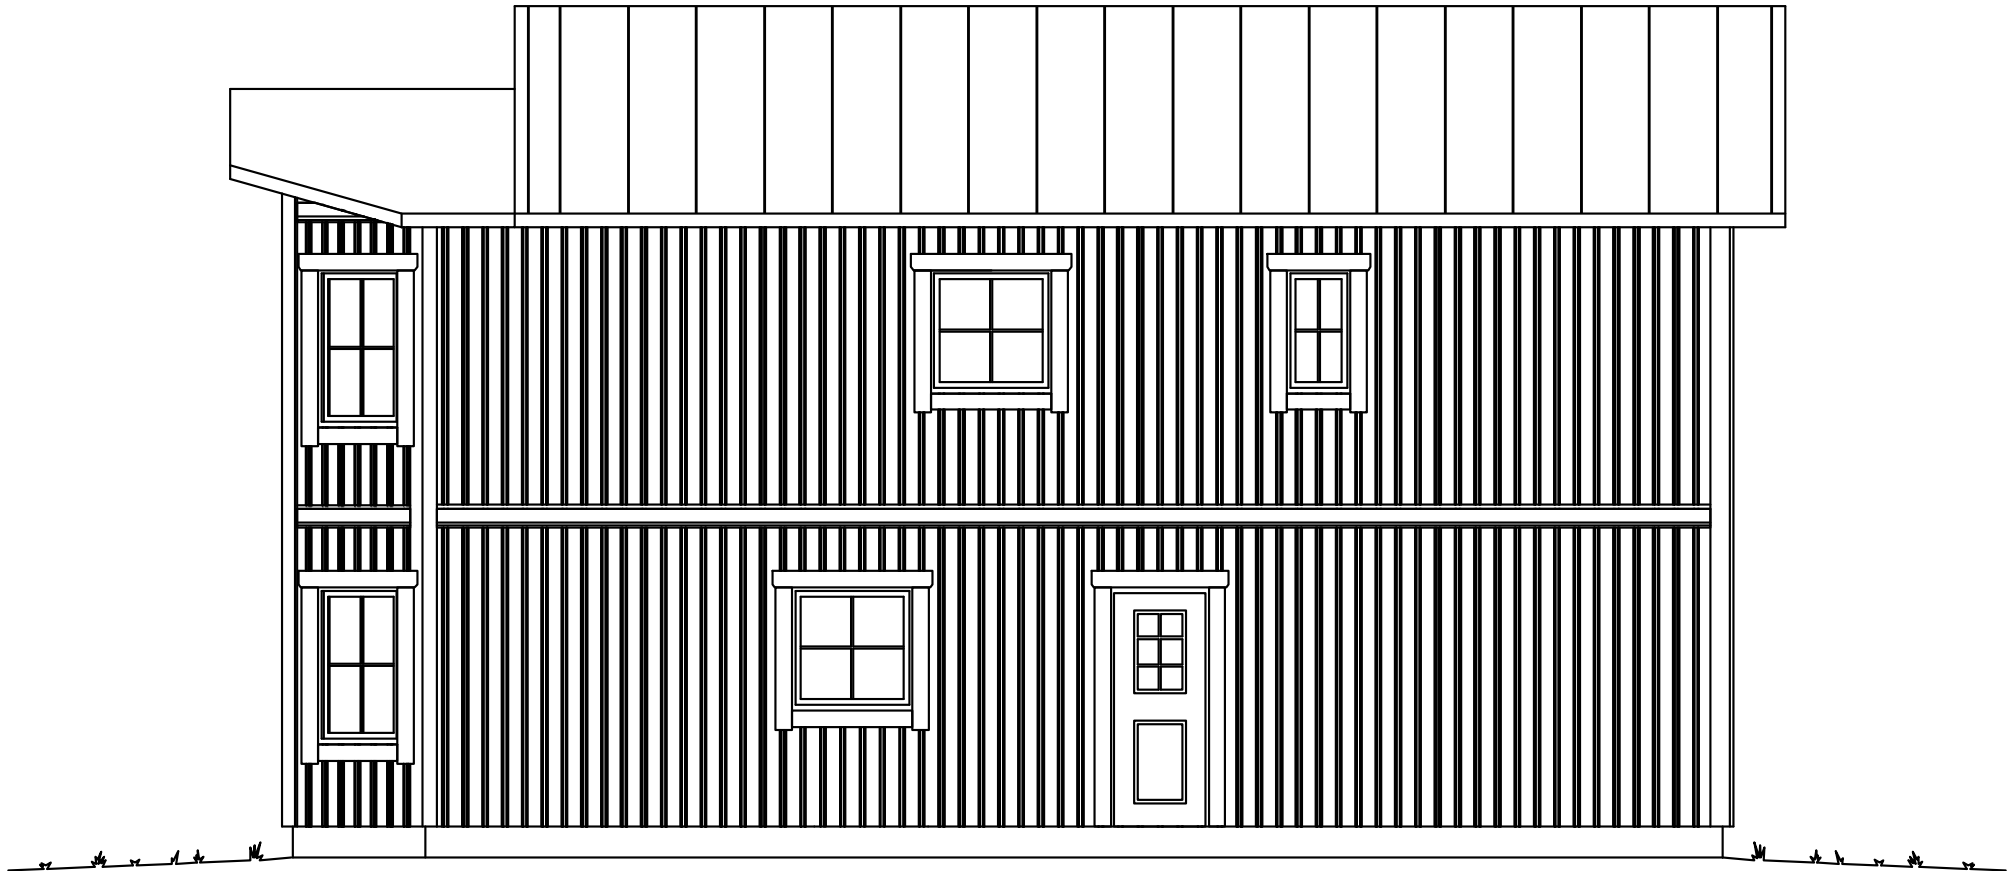

ENTRÉFASAD

## Husskiss: 1904

Storlek: 6 rum och kök | Boyta: 181 m<sup>2</sup> | Byggyta: 116 m<sup>2</sup>