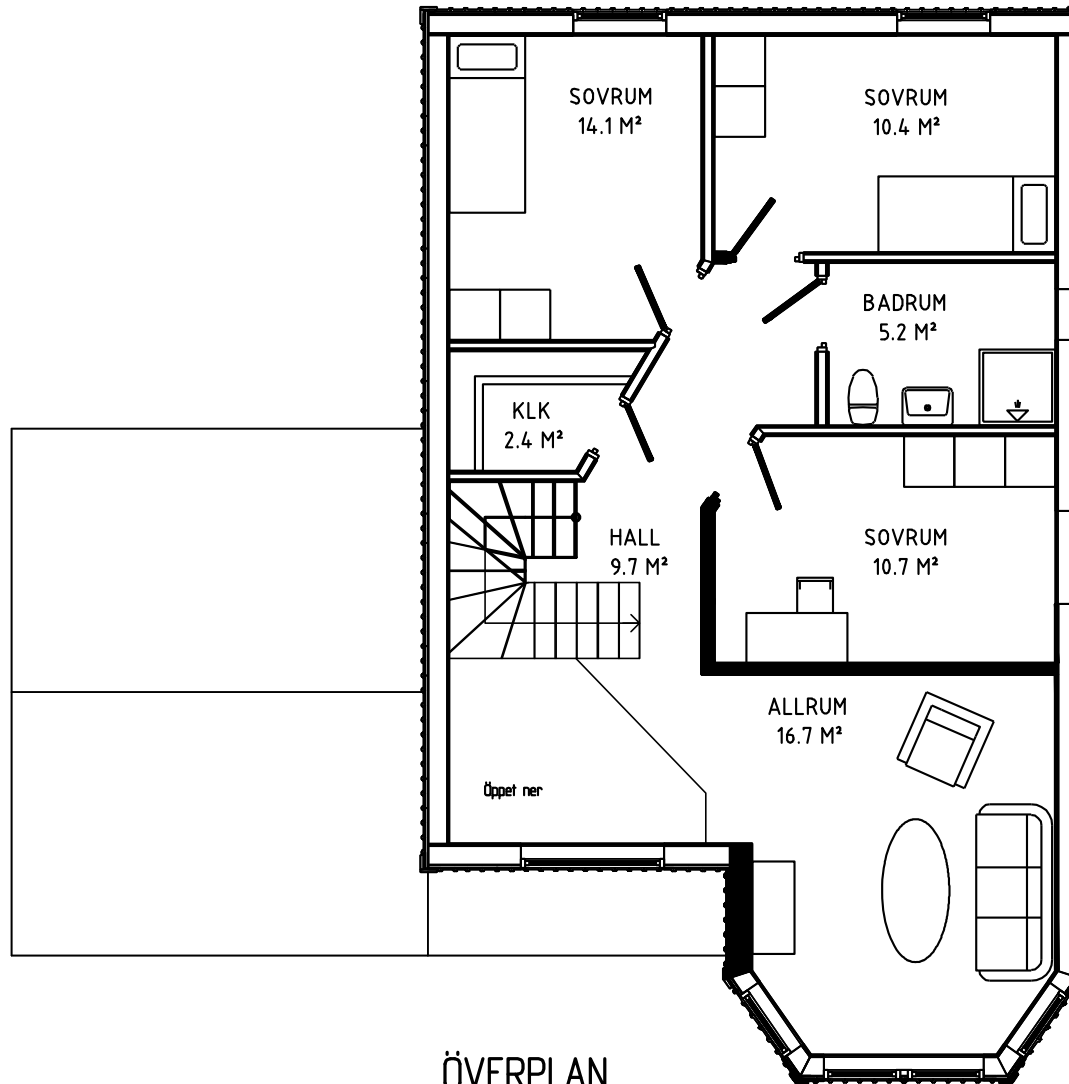

## Husskiss: 1904

Storlek: 6 rum och kök | Boyta: 181 m<sup>2</sup> | Byggyta: 116 m<sup>2</sup>

## Husskiss: 1904

Storlek: 6 rum och kök | Boyta: 181 m<sup>2</sup> | Byggyta: 116 m<sup>2</sup>

**BOTTENPLAN**  
BOSTADSYTA 104 M<sup>2</sup>

**ÖVERPLAN**  
BOSTADSYTA 77 M<sup>2</sup>