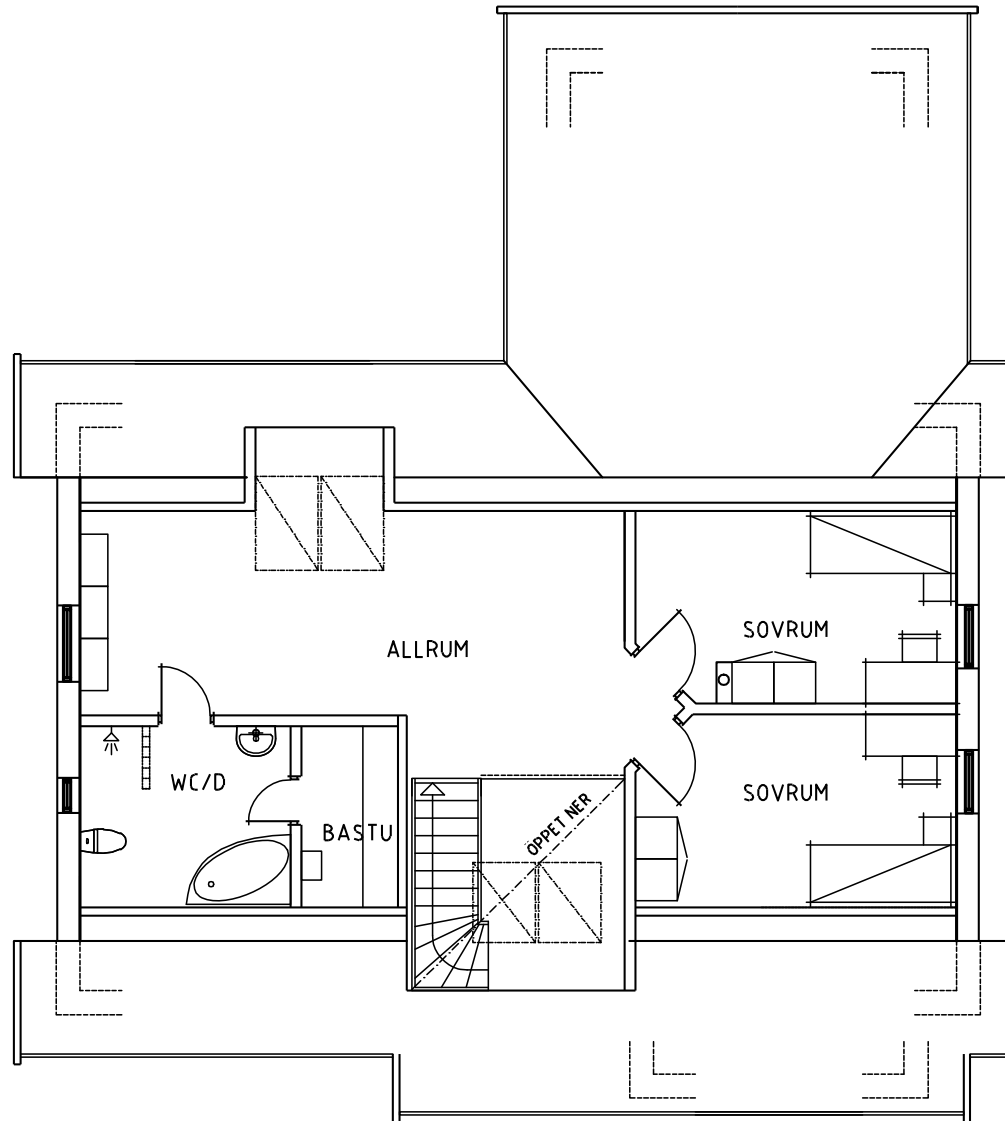

## Husskiss: 1908 Hermelinstigen

Storlek: 7 rum och kök | Boyta: 203 m<sup>2</sup> | Byggyta: 150 m<sup>2</sup>

FASAD MOT SYDVÄST

## Husskiss: 1908 Hermelinstigen

Storlek: 7 rum och kök | Boyta: 203 m<sup>2</sup> | Byggyta: 150 m<sup>2</sup>

FASAD MOT NORDÖST

BOTTEN PLAN

ÖVERPLAN