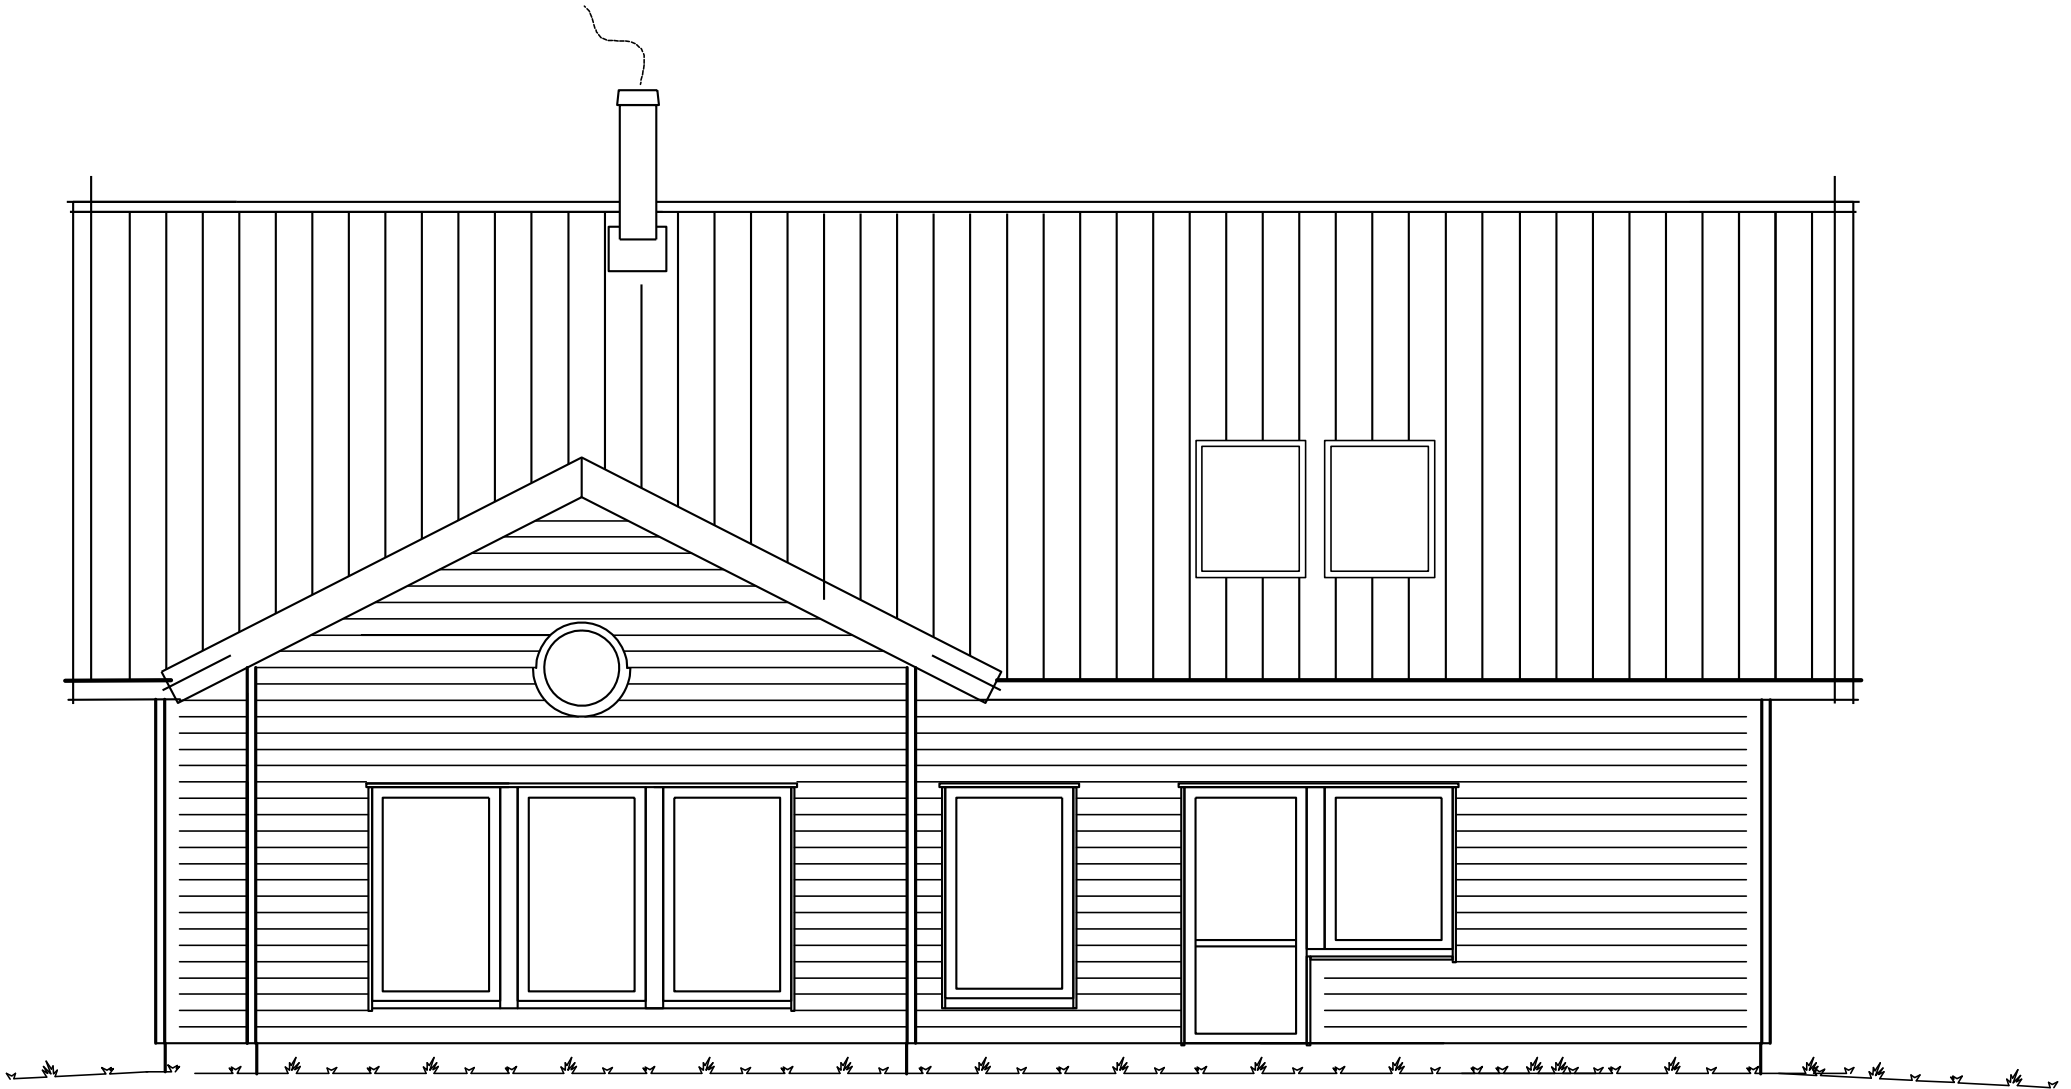

## Husskiss: 1908 Hermelinstigen

Storlek: 7 rum och kök | Boyta: 203 m<sup>2</sup> | Byggyta: 150 m<sup>2</sup>

FASAD MOT SYDVÄST

## Husskiss: 1908 Hermelinstigen

Storlek: 7 rum och kök | Boyta: 203 m<sup>2</sup> | Byggyta: 150 m<sup>2</sup>

FASAD MOT NORDÖST

BOTTEN PLAN

ÖVERPLAN