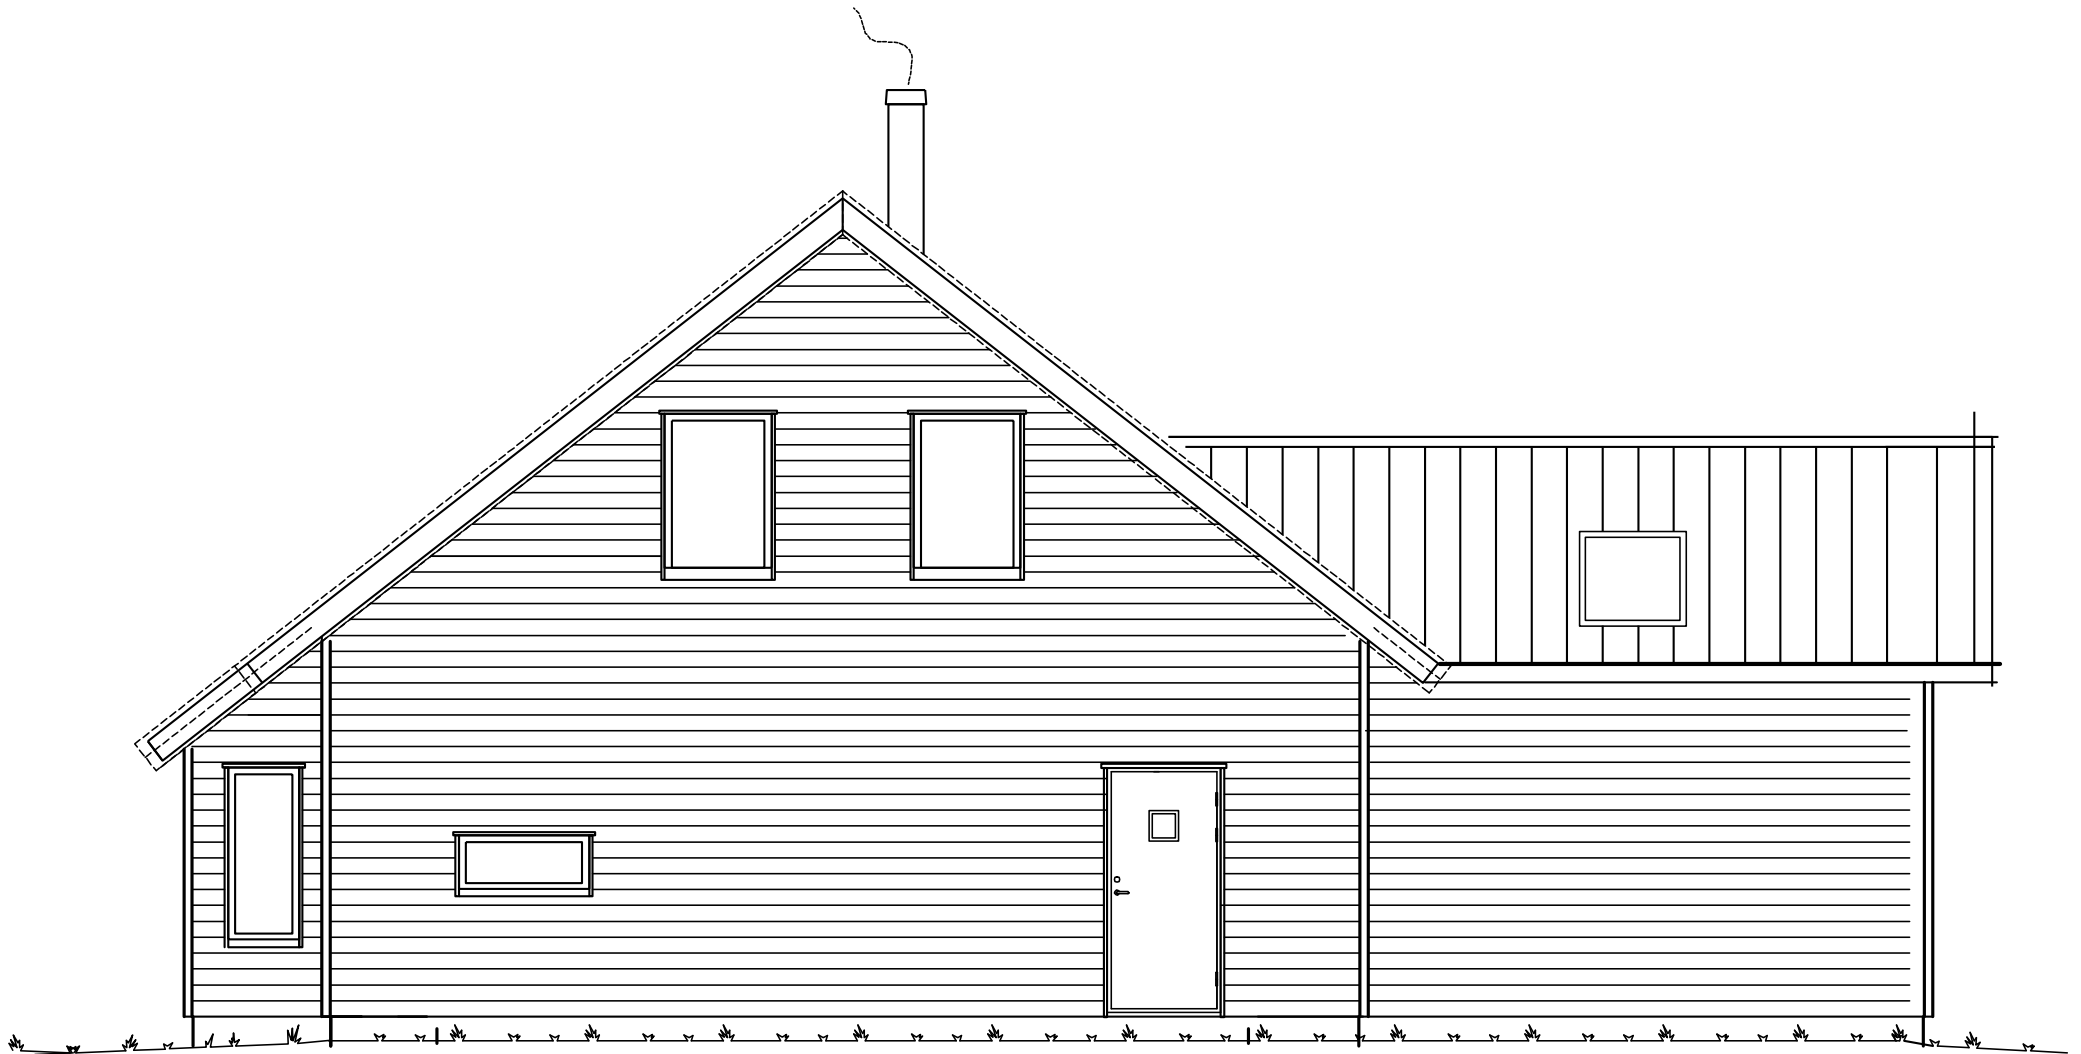

## Husskiss: 1908 Hermelinstigen

Storlek: 7 rum och kök | Boyta: 203 m<sup>2</sup> | Byggyta: 150 m<sup>2</sup>

FASAD MOT SYDVÄST

## Husskiss: 1908 Hermelinstigen

Storlek: 7 rum och kök | Boyta: 203 m<sup>2</sup> | Byggyta: 150 m<sup>2</sup>

FASAD MOT NORDÖST

BOTTEN PLAN

ÖVERPLAN