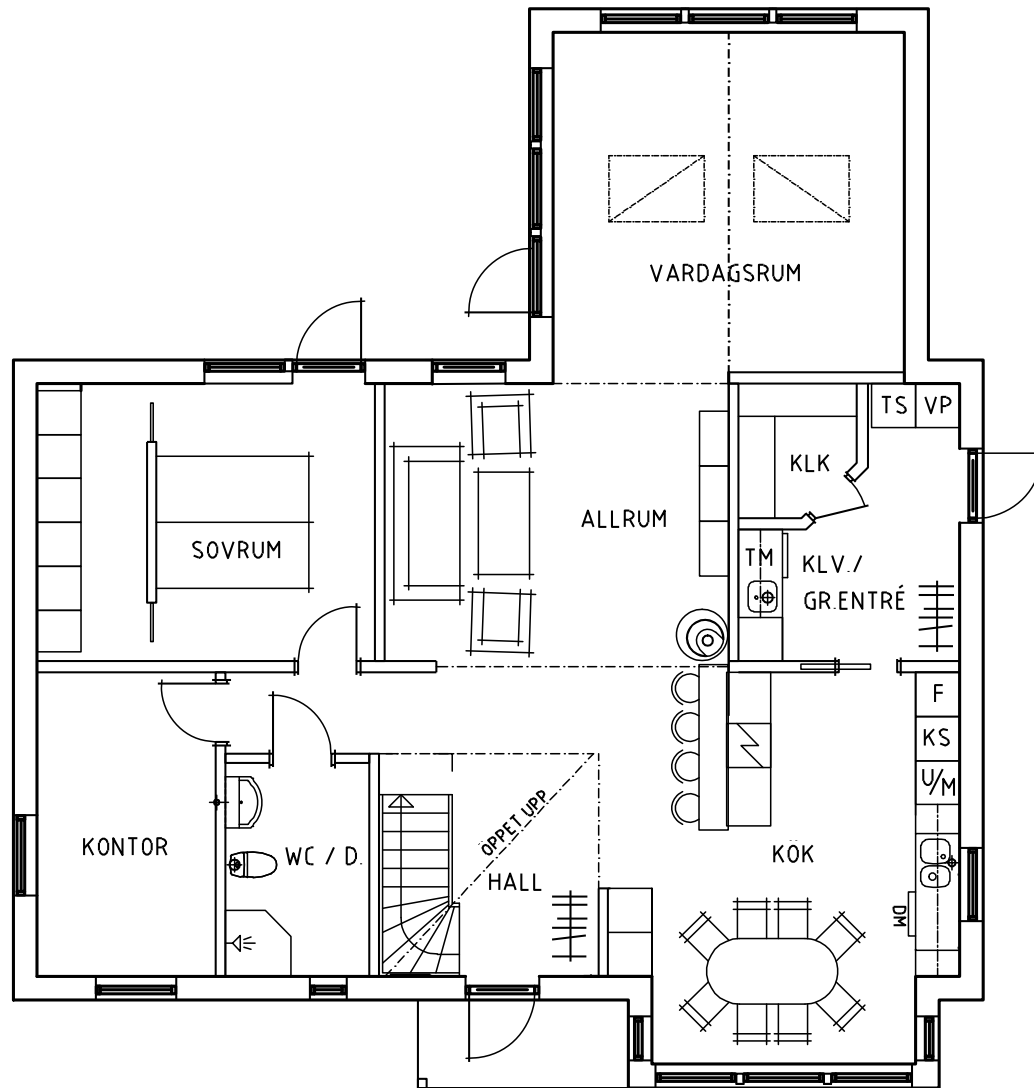

## Husskiss: 1908 Hermelinstigen

Storlek: 7 rum och kök | Boyta: 203 m<sup>2</sup> | Byggyta: 150 m<sup>2</sup>

FASAD MOT SYDVÄST

## Husskiss: 1908 Hermelinstigen

Storlek: 7 rum och kök | Boyta: 203 m<sup>2</sup> | Byggyta: 150 m<sup>2</sup>

FASAD MOT NORDÖST

BOTTEN PLAN

ÖVERPLAN