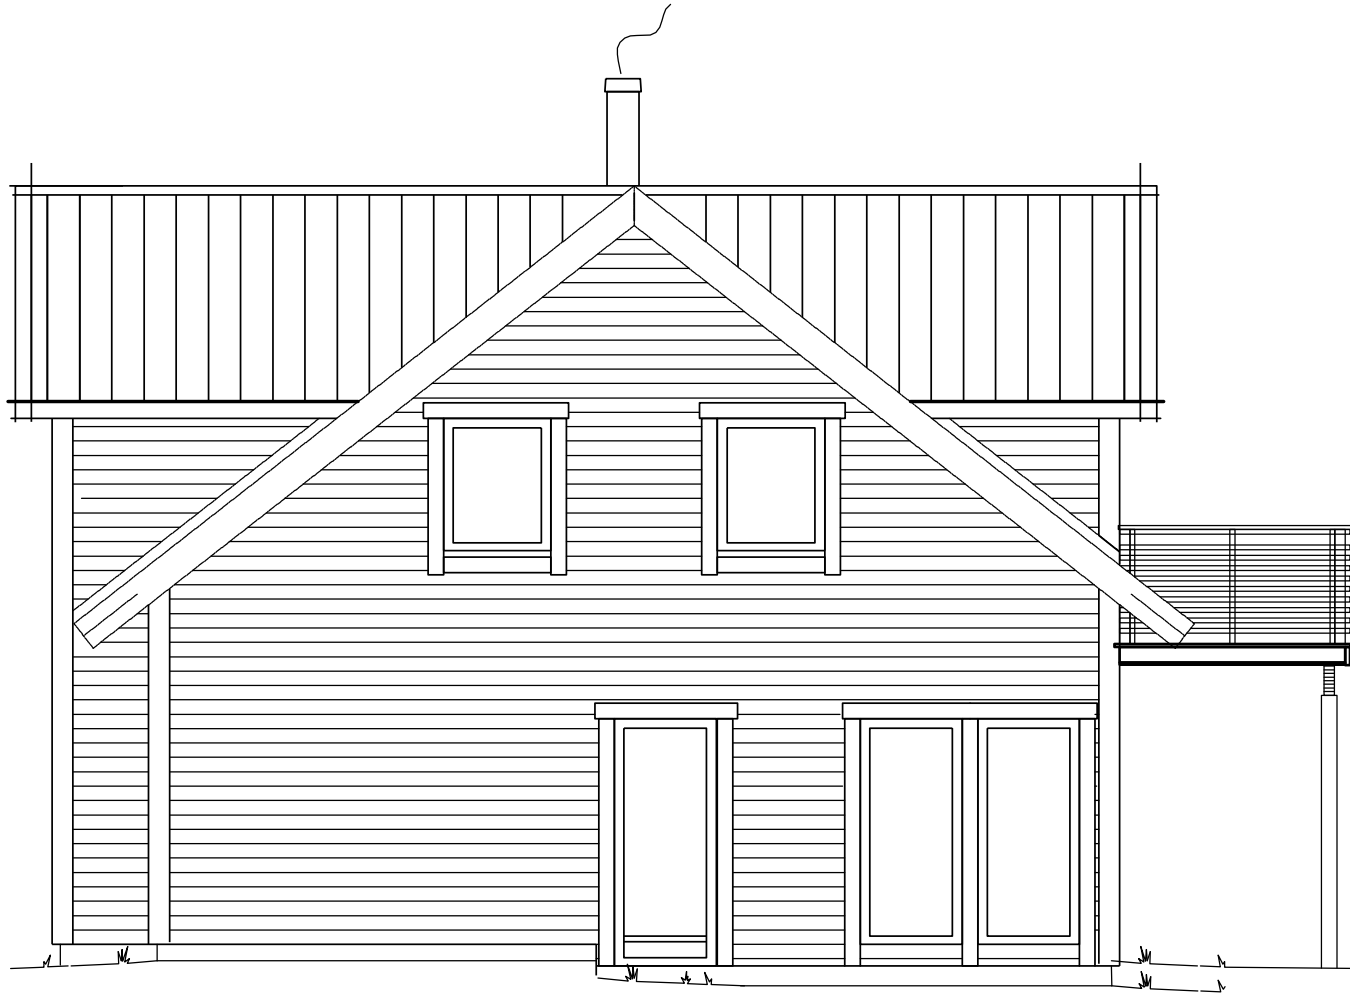

Husskiss: 1929

Storlek: 6 rum och kök | Boyta: 189 m² | Byggyta: 135 m²

BOTTENPLAN
BOSTADSYTA 111 M²

ÖVERPLAN
BOSTADSYTA 78 M²