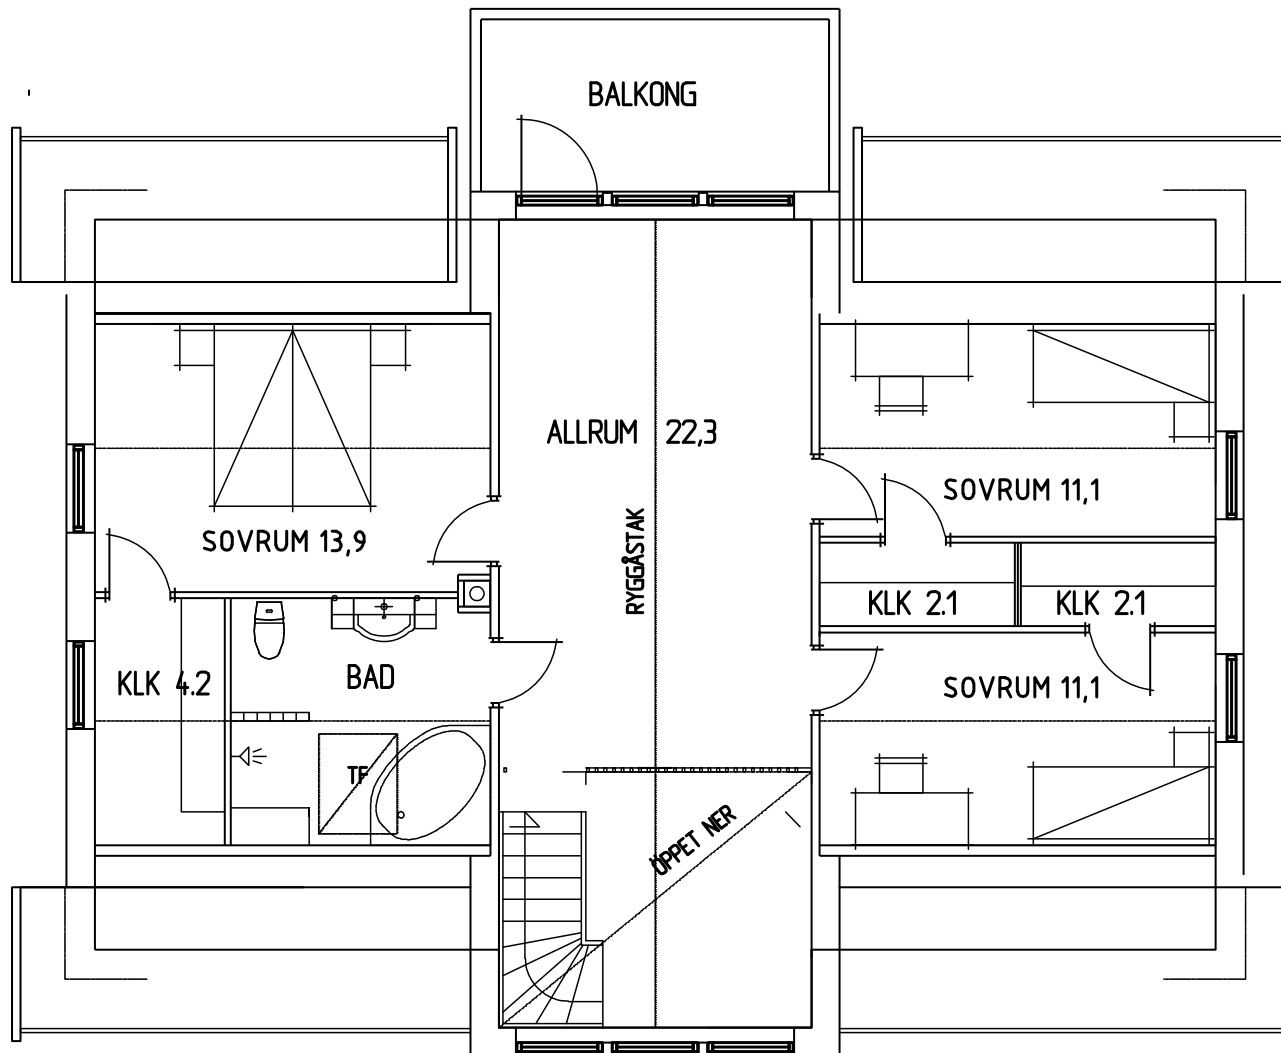

Husskiss: 1929

Storlek: 6 rum och kök | Boyta: 189 m² | Byggyta: 135 m²

BOTTENPLAN
BOSTADSYTA 111 M²

ÖVERPLAN
BOSTADSYTA 78 M²