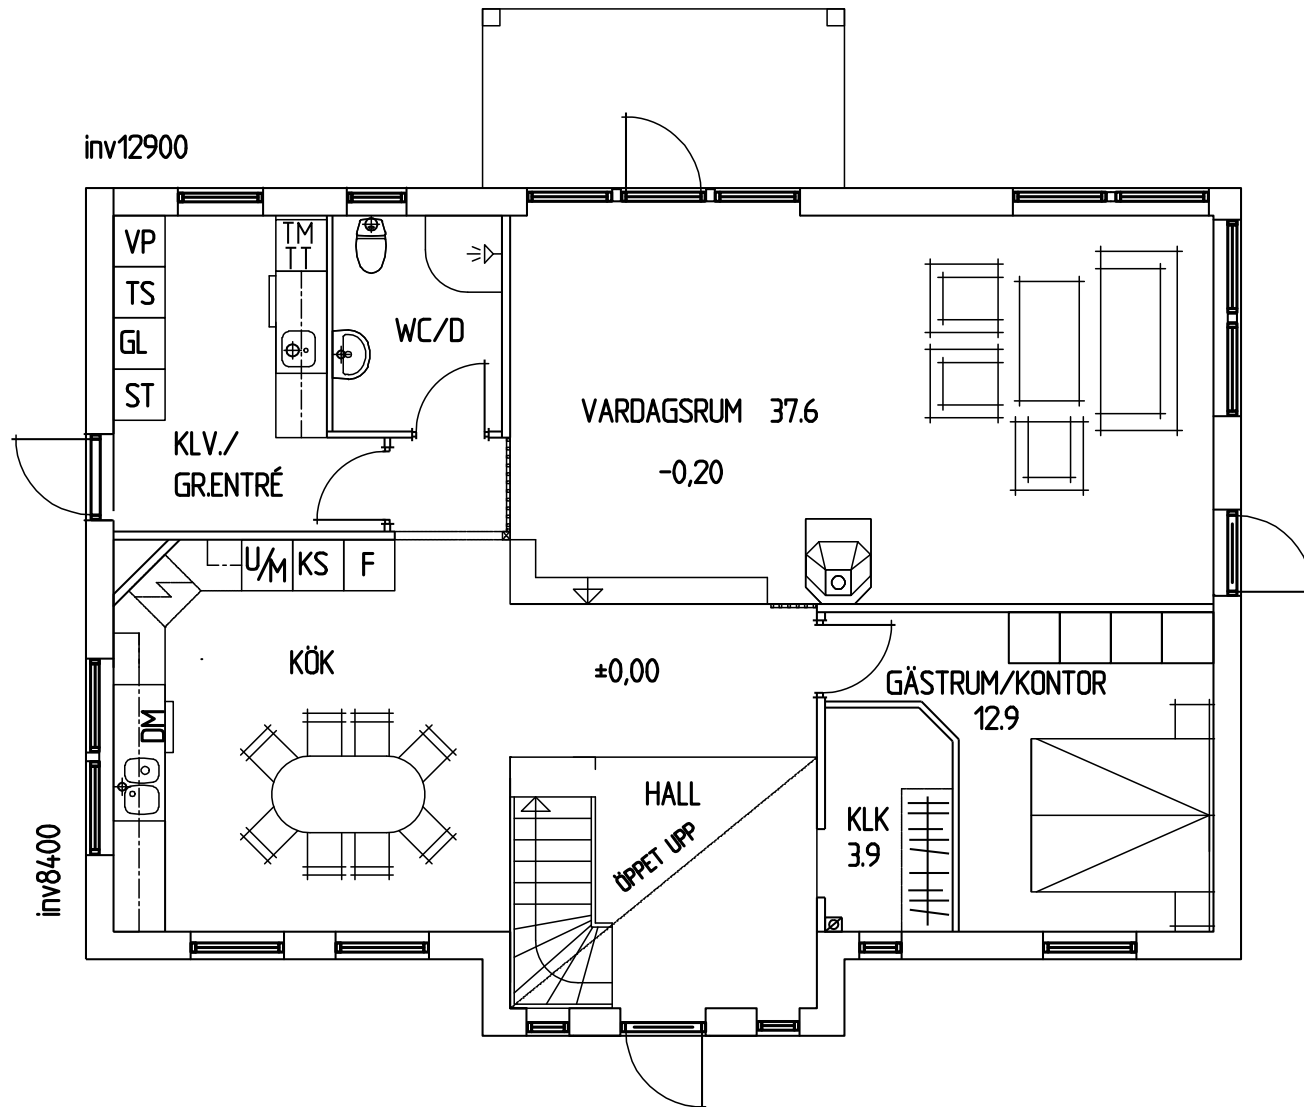

Husskiss: 1929

Storlek: 6 rum och kök | Boyta: 189 m² | Byggyta: 135 m²

BOTTENPLAN
BOSTADSYTA 111 M²

ÖVERPLAN
BOSTADSYTA 78 M²