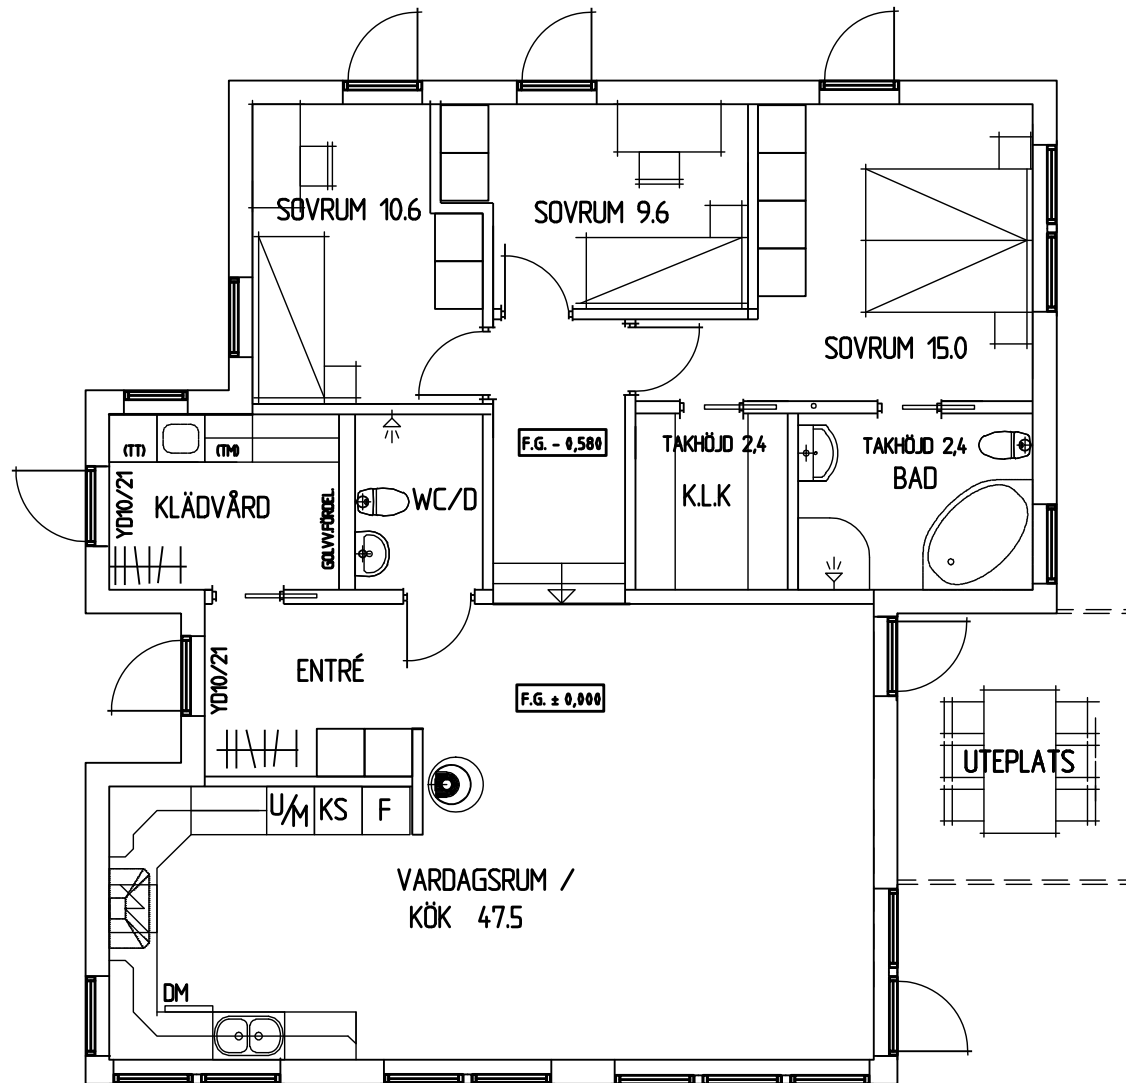

Husskiss: 1942

Storlek: 4 rum och kök | Boyta: 120 m² | Byggyta: 133 m²

Husskiss: 1942

Storlek: 4 rum och kök | Boyta: 120 m² | Byggyta: 133 m²

Husskiss: 1942

Storlek: 4 rum och kök | Boyta: 120 m² | Byggyta: 133 m²

PLAN
BOSTADSYTA 120 M²