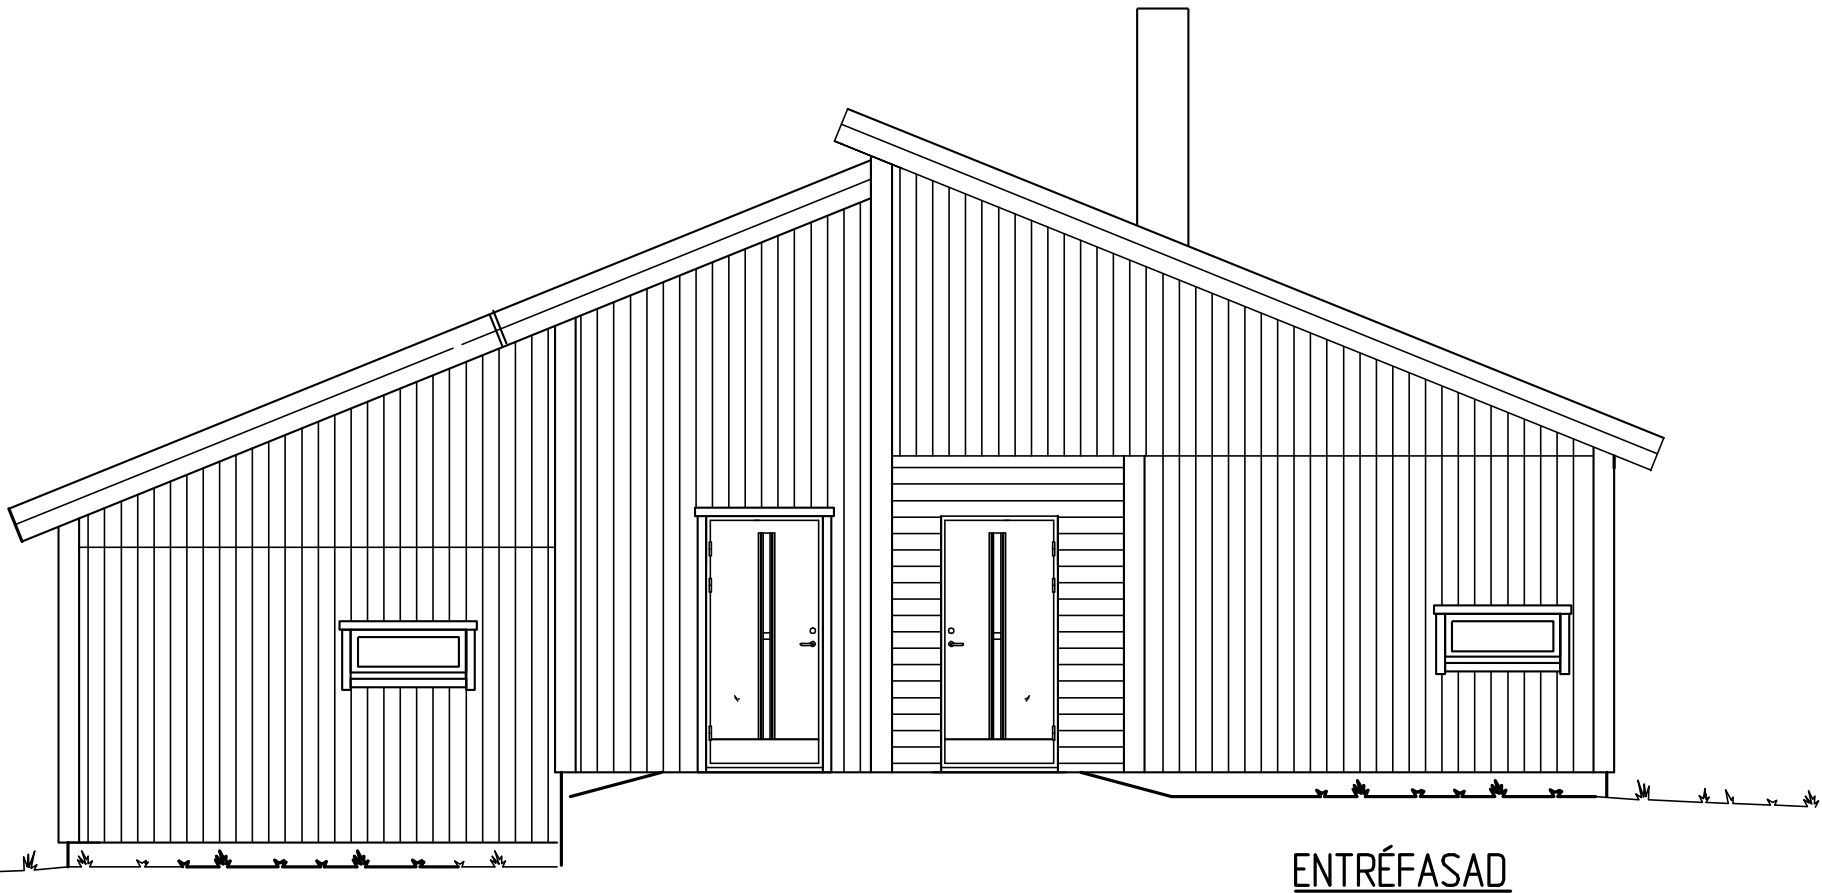

Husskiss: 1942

Storlek: 4 rum och kök | Boyta: 120 m² | Byggyta: 133 m²

Husskiss: 1942

Storlek: 4 rum och kök | Boyta: 120 m² | Byggyta: 133 m²

Husskiss: 1942

Storlek: 4 rum och kök | Boyta: 120 m² | Byggyta: 133 m²

PLAN
BOSTADSYTA 120 M²