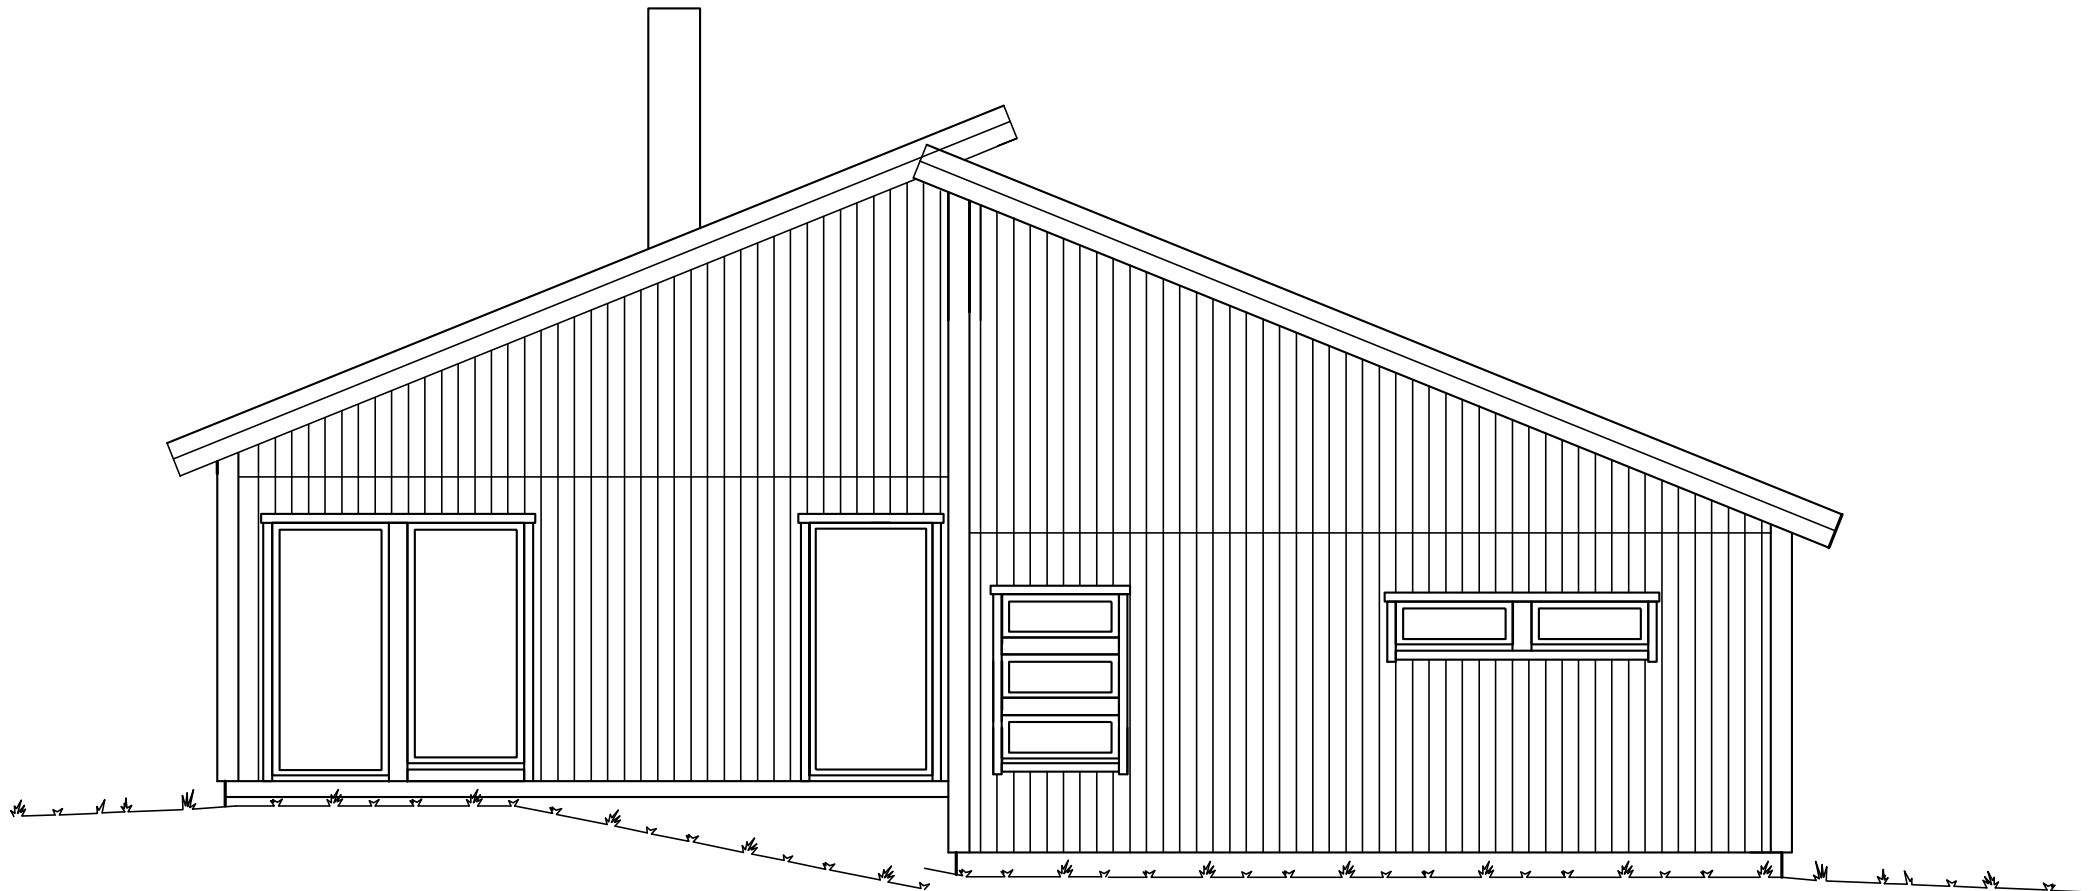

Husskiss: 1942

Storlek: 4 rum och kök | Boyta: 120 m² | Byggyta: 133 m²

Husskiss: 1942

Storlek: 4 rum och kök | Boyta: 120 m² | Byggyta: 133 m²

Husskiss: 1942

Storlek: 4 rum och kök | Boyta: 120 m² | Byggyta: 133 m²

PLAN
BOSTADSYTA 120 M²