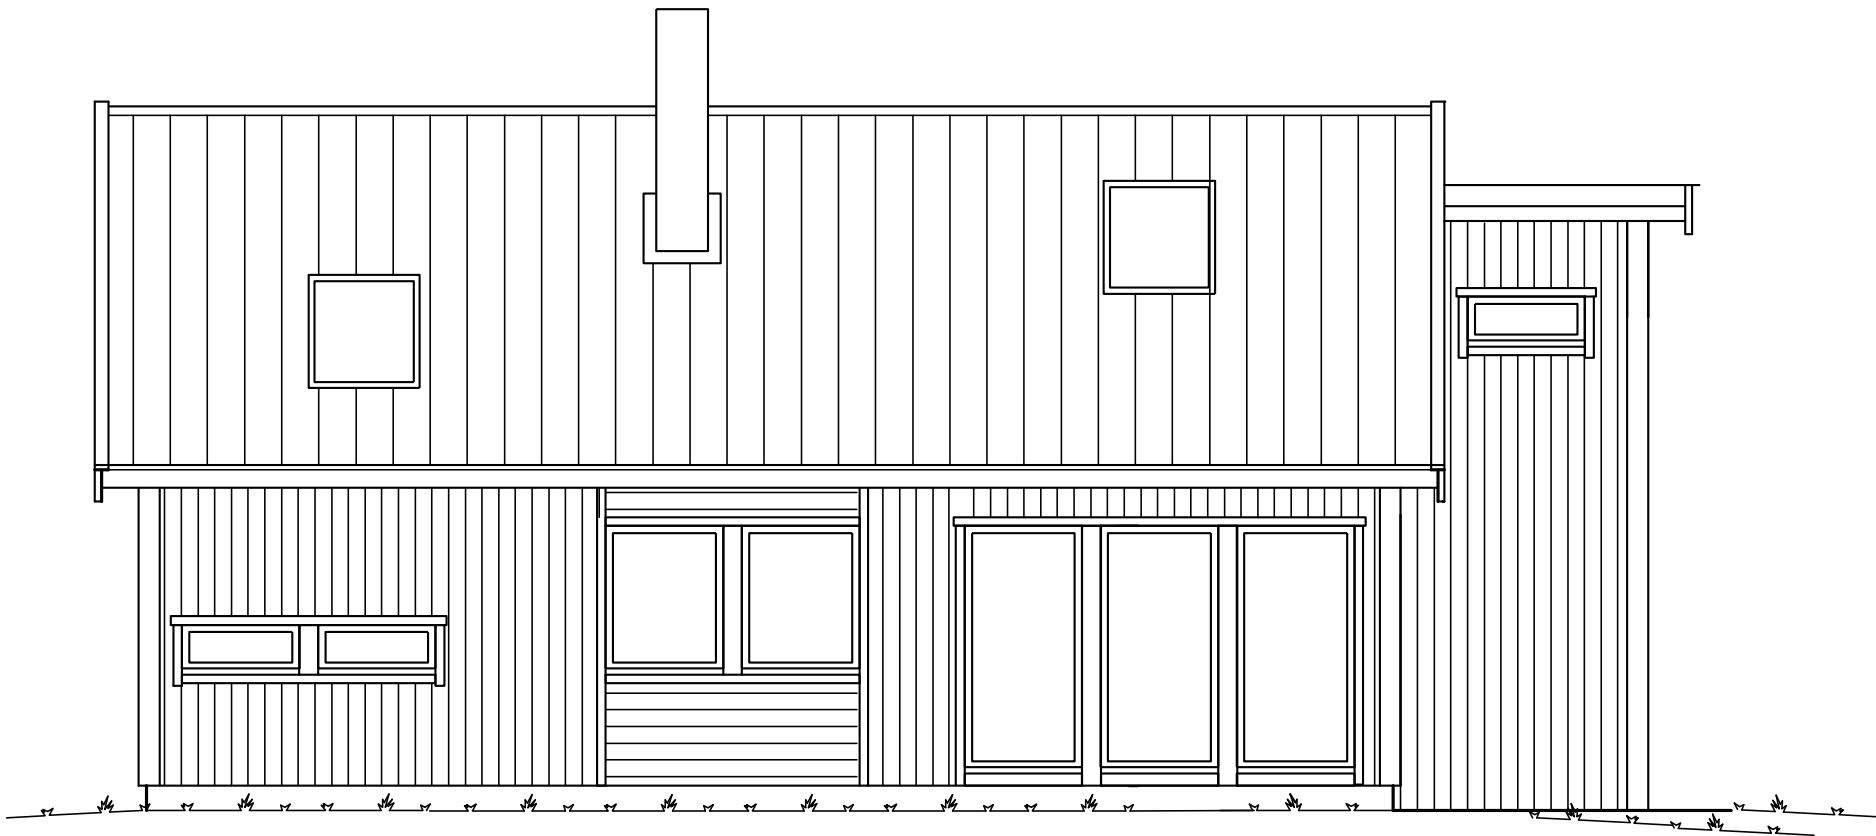

Husskiss: 1942

Storlek: 4 rum och kök | Boyta: 120 m² | Byggyta: 133 m²

Husskiss: 1942

Storlek: 4 rum och kök | Boyta: 120 m² | Byggyta: 133 m²

Husskiss: 1942

Storlek: 4 rum och kök | Boyta: 120 m² | Byggyta: 133 m²

PLAN
BOSTADSYTA 120 M²