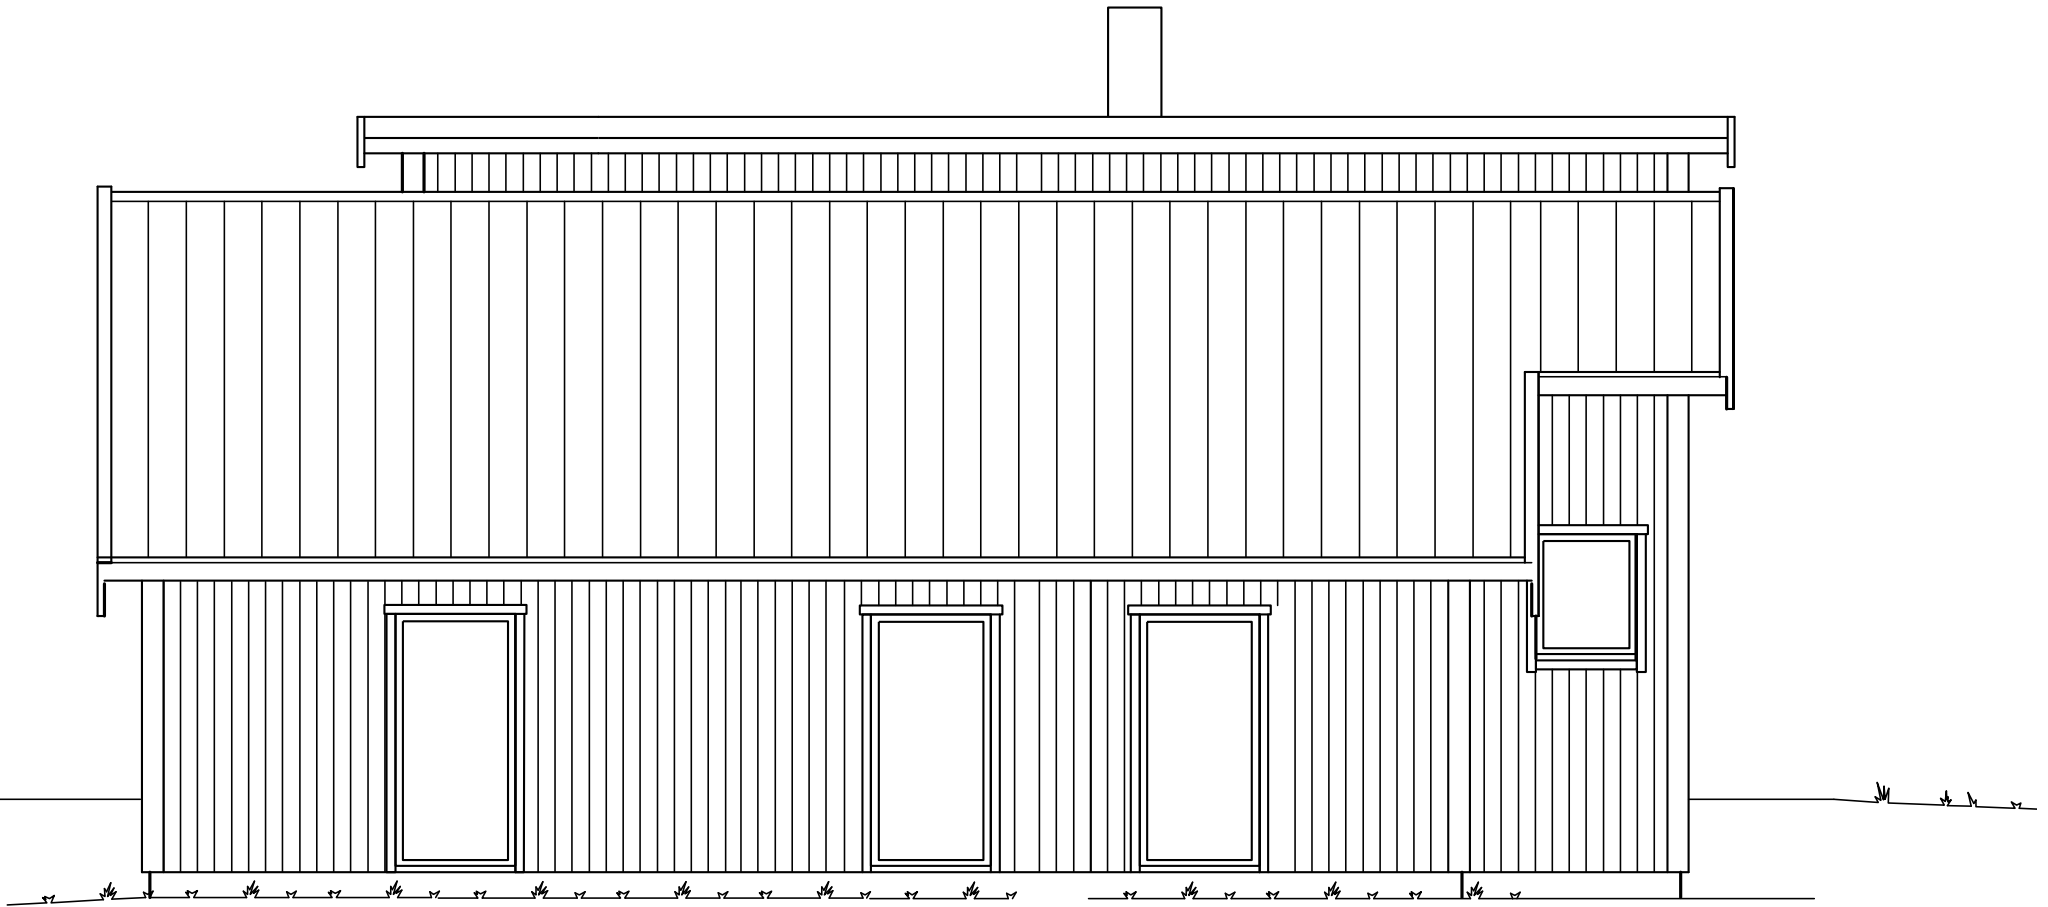

Husskiss: 1942

Storlek: 4 rum och kök | Boyta: 120 m² | Byggyta: 133 m²

Husskiss: 1942

Storlek: 4 rum och kök | Boyta: 120 m² | Byggyta: 133 m²

Husskiss: 1942

Storlek: 4 rum och kök | Boyta: 120 m² | Byggyta: 133 m²

PLAN
BOSTADSYTA 120 M²