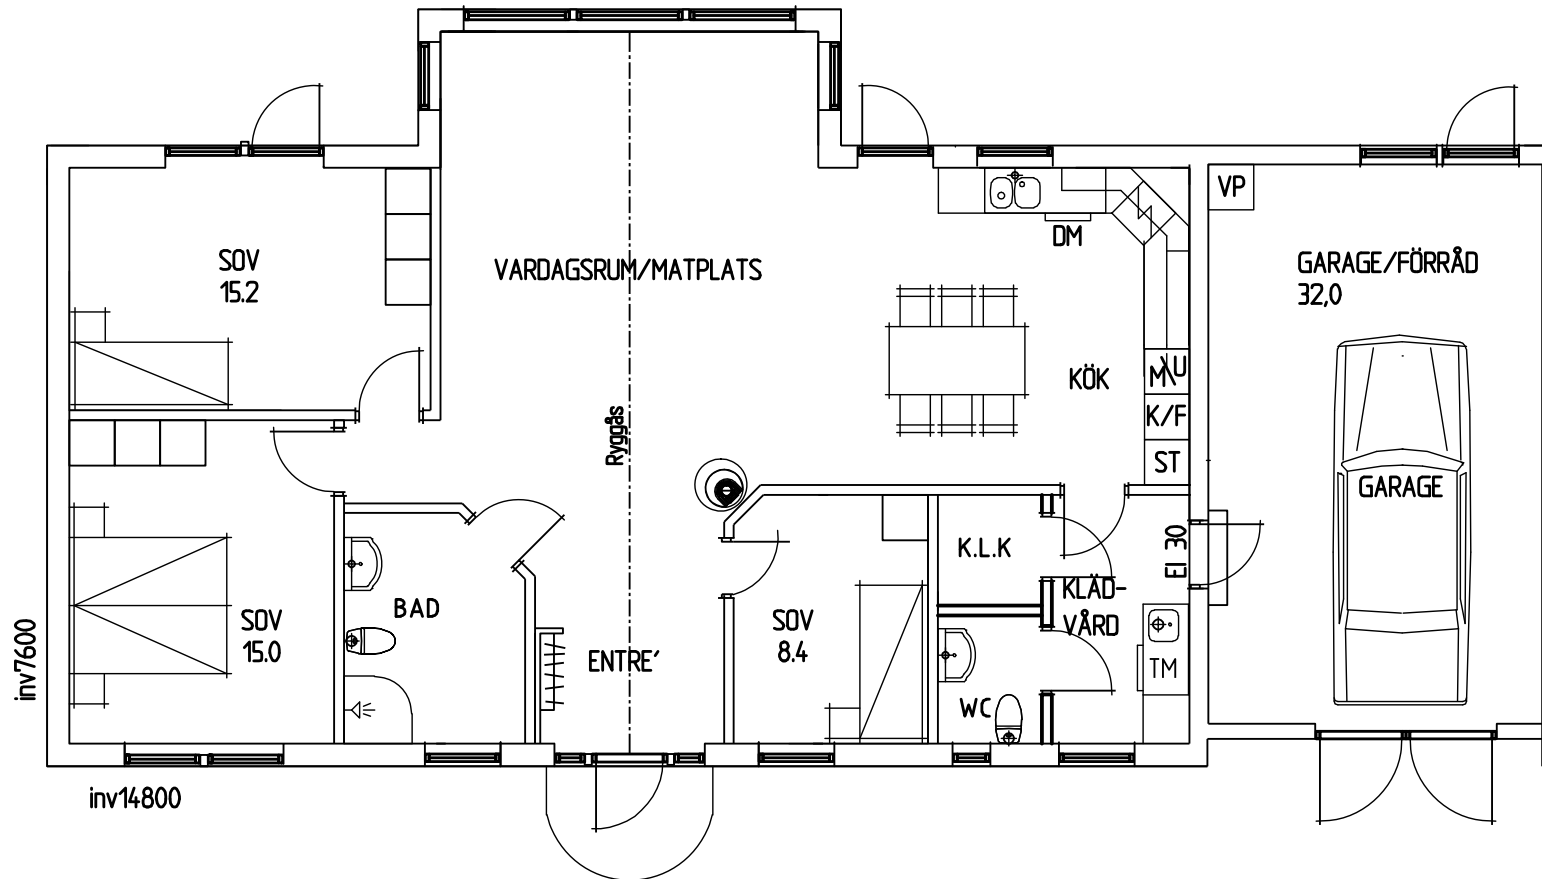

Husskiss: 1968

Storlek: 4 rum och kök | Boyta: 122 m² | Byggyta: 174 m²

Husskiss: 1968

Storlek: 4 rum och kök | Boyta: 122 m² | Byggyta: 174 m²

Husskiss: 1968

Storlek: 4 rum och kök | Boyta: 122 m² | Byggyta: 174 m²

BOTTENPLAN
 BOSTADSYTA 122 M² + GARAGE /FRD 32 M²