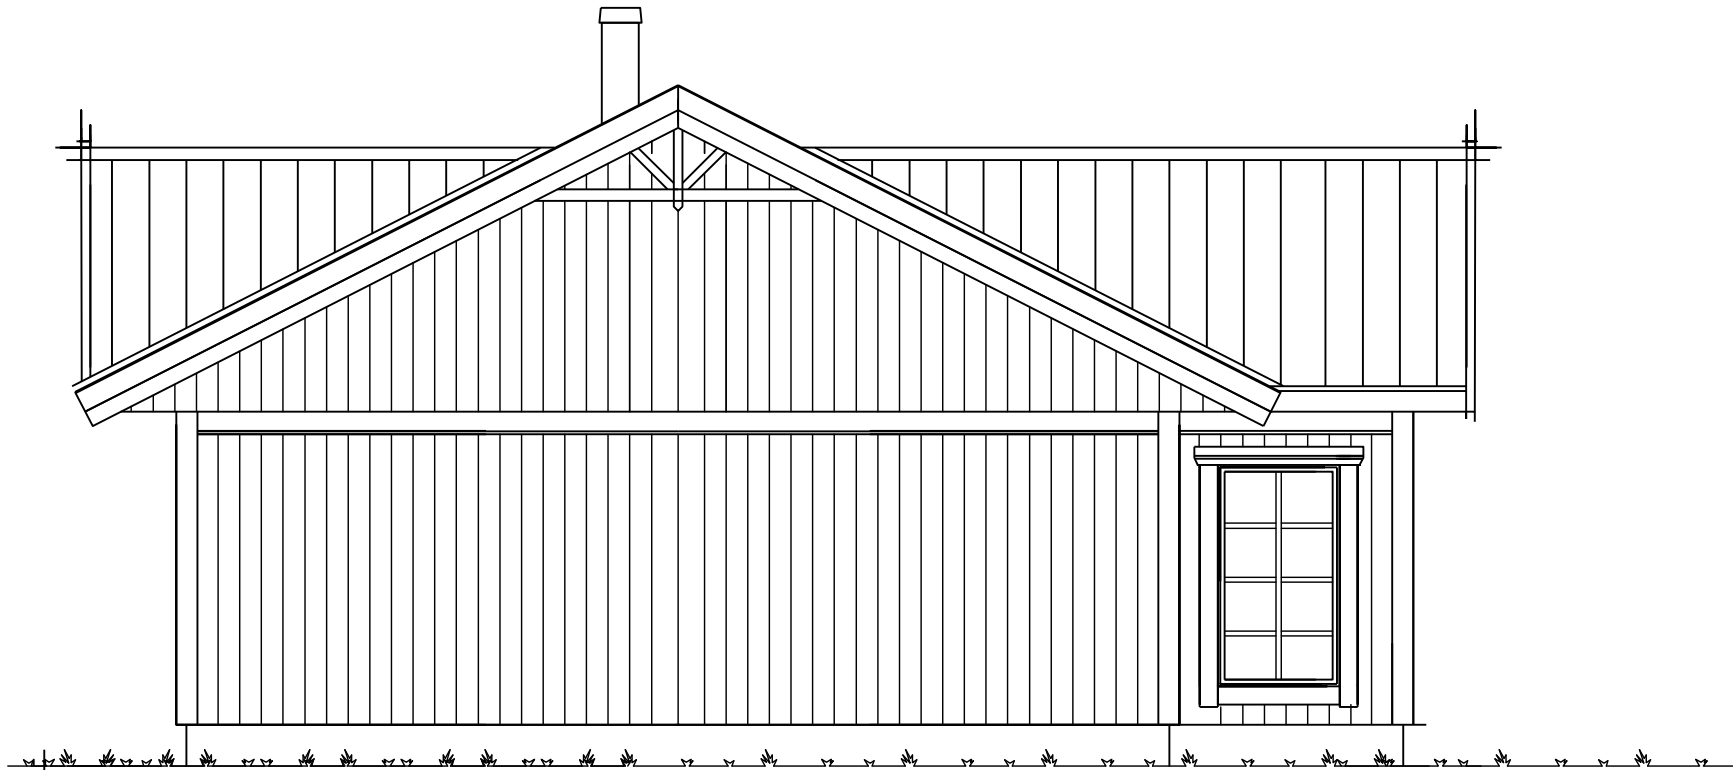

Husskiss: 1968

Storlek: 4 rum och kök | Boyta: 122 m² | Byggyta: 174 m²

Husskiss: 1968

Storlek: 4 rum och kök | Boyta: 122 m² | Byggyta: 174 m²

Husskiss: 1968

Storlek: 4 rum och kök | Boyta: 122 m² | Byggyta: 174 m²

BOTTENPLAN
 BOSTADSYTA 122 M² + GARAGE /FRD 32 M²