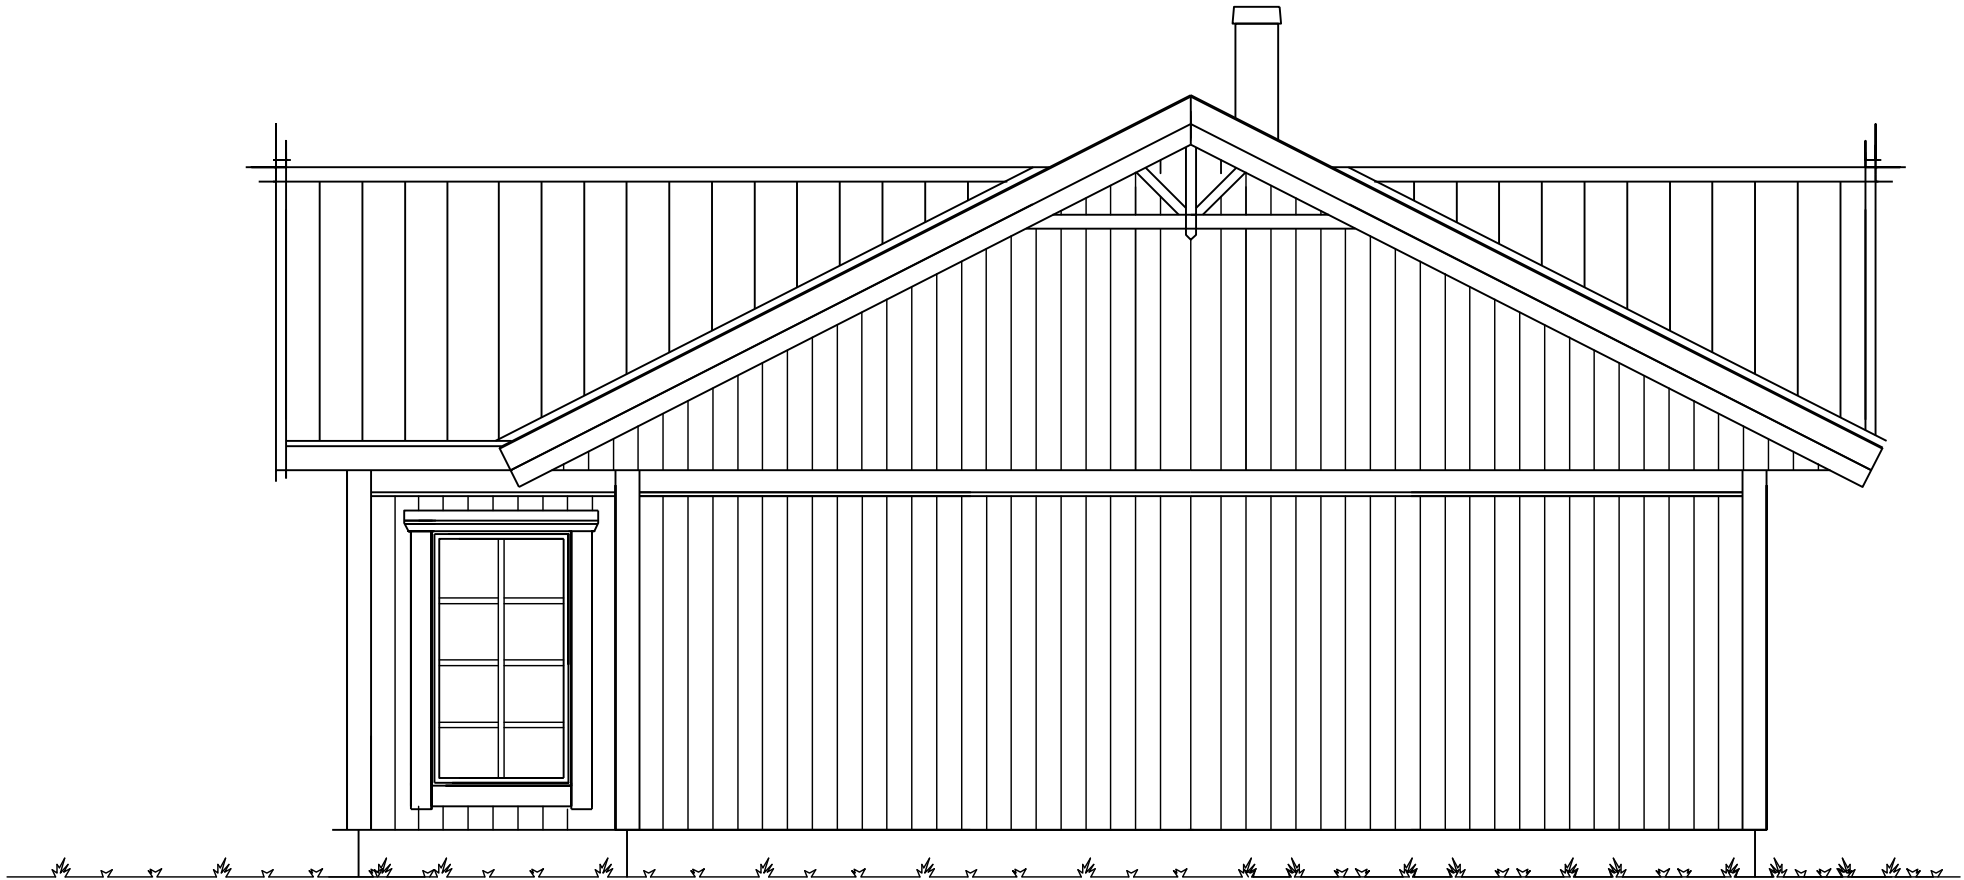

Husskiss: 1968

Storlek: 4 rum och kök | Boyta: 122 m² | Byggyta: 174 m²

Husskiss: 1968

Storlek: 4 rum och kök | Boyta: 122 m² | Byggyta: 174 m²

Husskiss: 1968

Storlek: 4 rum och kök | Boyta: 122 m² | Byggyta: 174 m²

BOTTENPLAN
 BOSTADSYTA 122 M² + GARAGE /FRD 32 M²