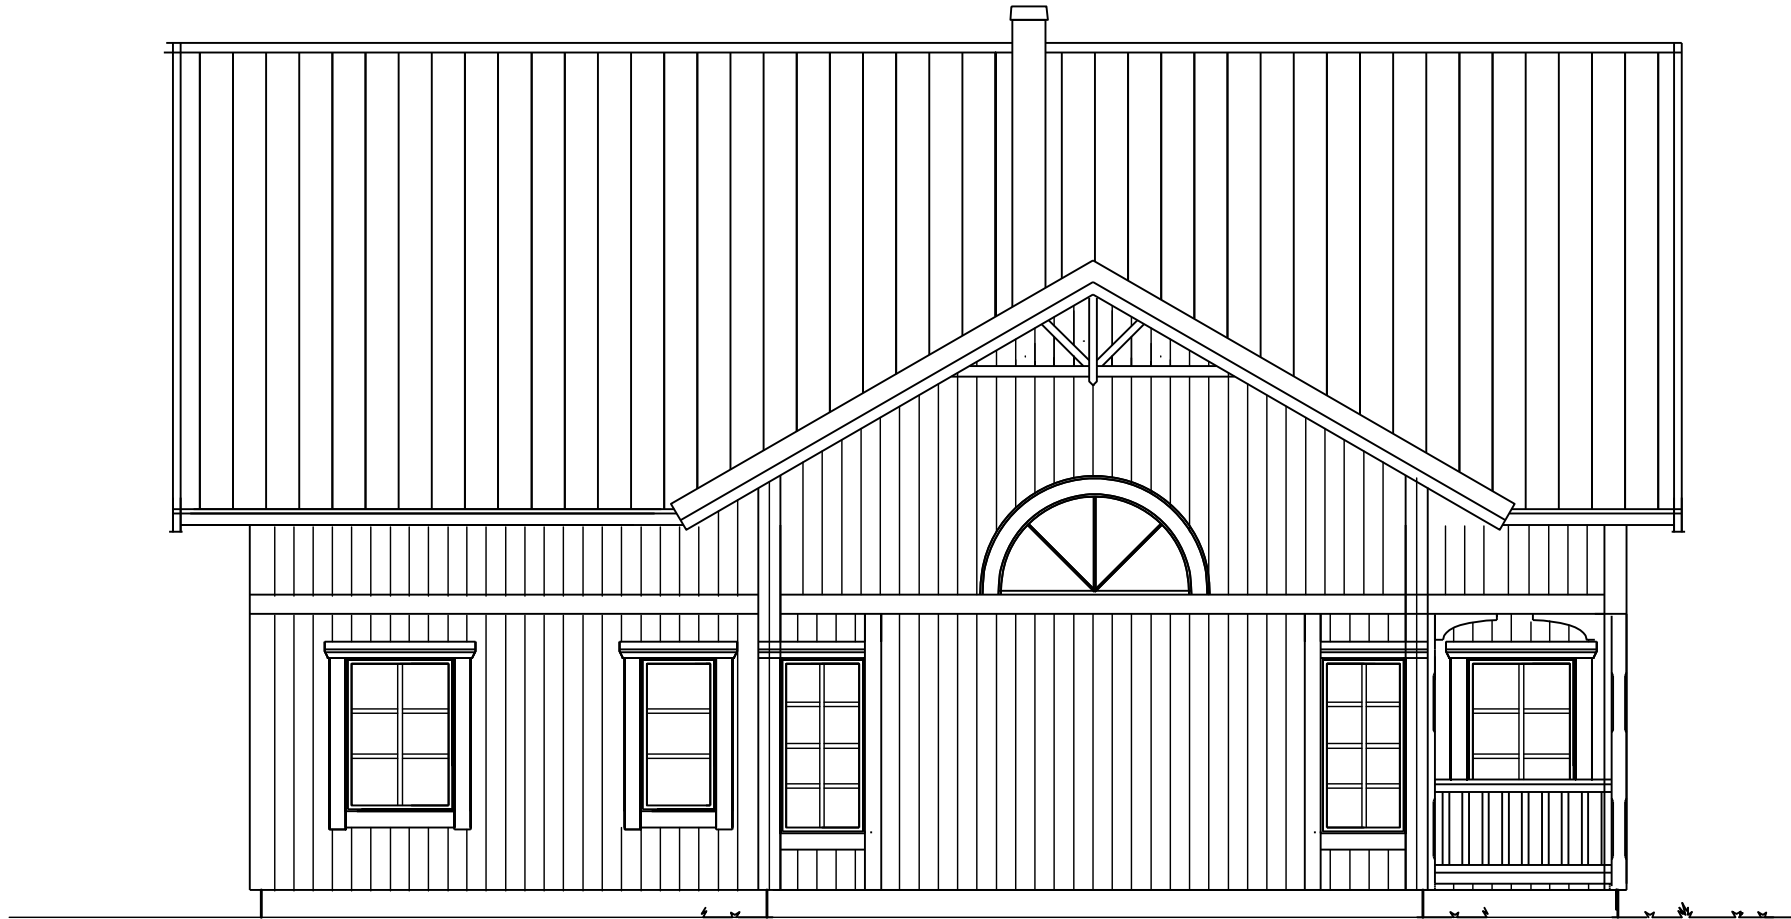

ENTRÉFASAD

Husskiss: 1989

Storlek: 6 rum och kök | Boyta: 195 m² | Byggyta: 139 m²

Husskiss: 1989

Storlek: 6 rum och kök | Boyta: 195 m² | Byggyta: 139 m²

ÖVERPLAN
BOSTADSYTA 79 M²