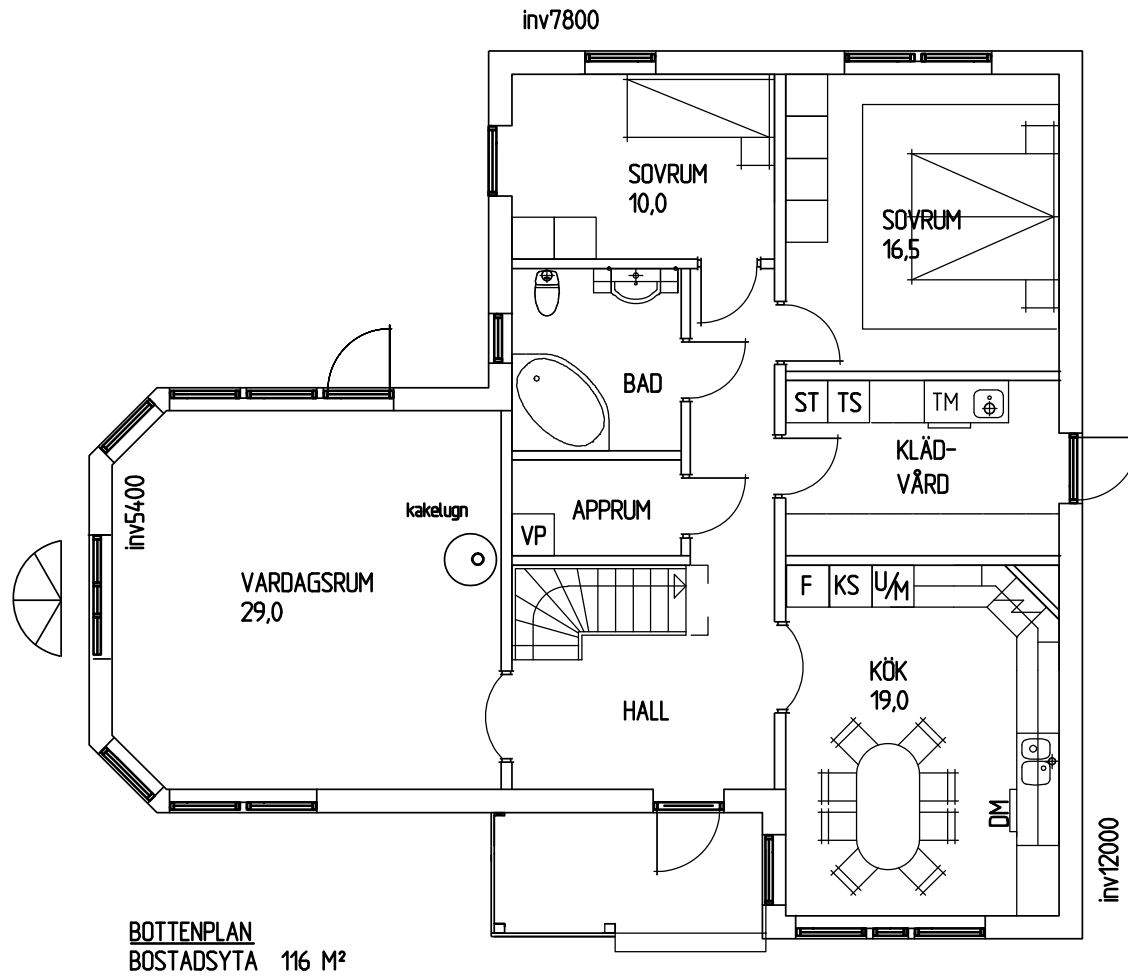

ENTRÉFASAD

Husskiss: 1989

Storlek: 6 rum och kök | Boyta: 195 m² | Byggyta: 139 m²

Husskiss: 1989

Storlek: 6 rum och kök | Boyta: 195 m² | Byggyta: 139 m²

ÖVERPLAN
BOSTADSYTA 79 M²