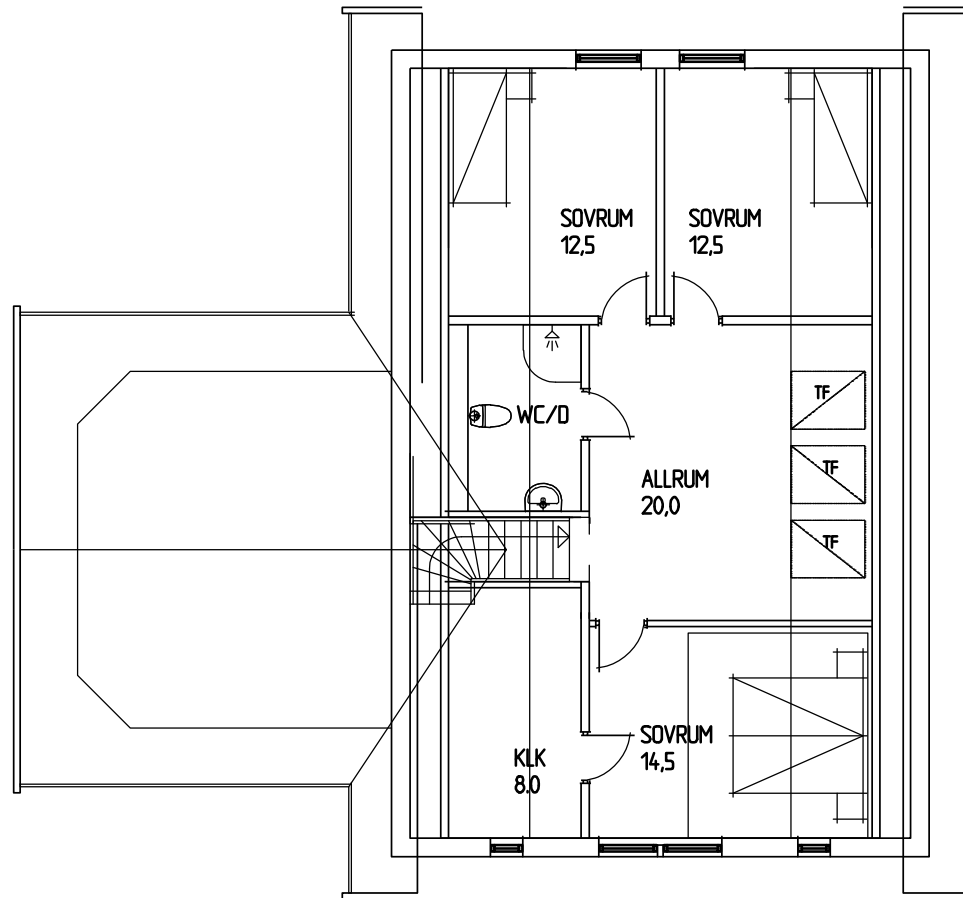

ENTRÉFASAD

Husskiss: 1989

Storlek: 6 rum och kök | Boyta: 195 m² | Byggyta: 139 m²

Husskiss: 1989

Storlek: 6 rum och kök | Boyta: 195 m² | Byggyta: 139 m²

ÖVERPLAN
BOSTADSYTA 79 M²