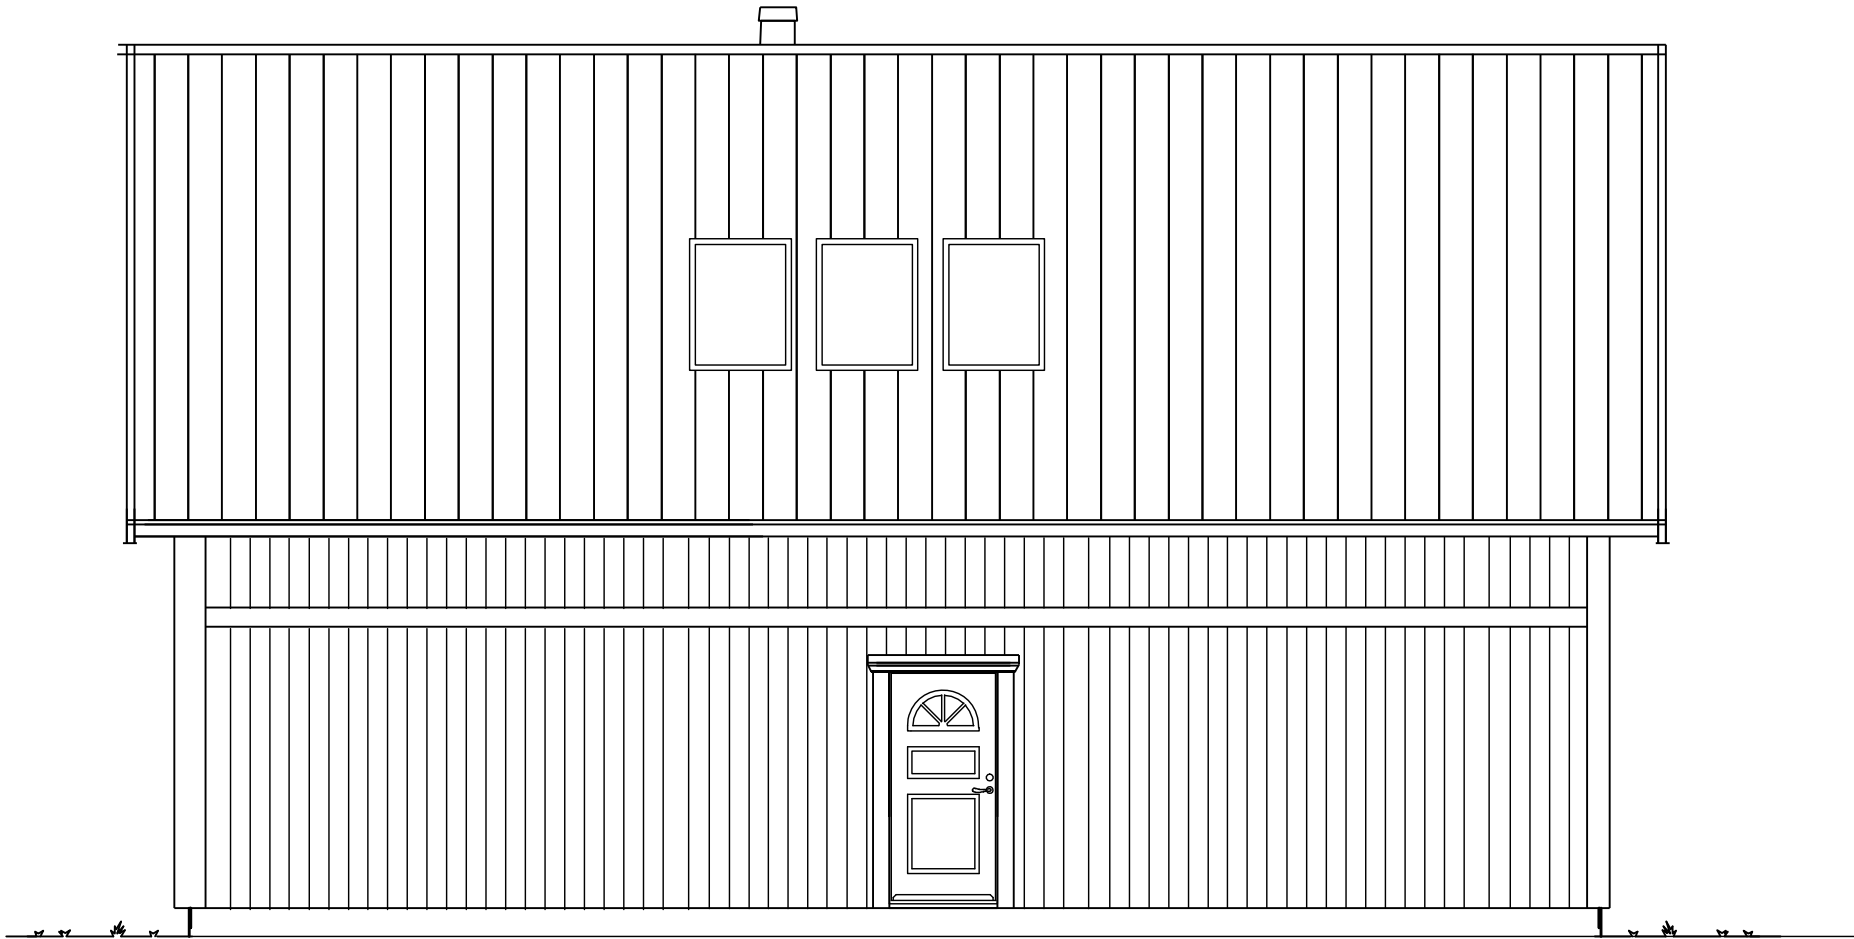

ENTRÉFASAD

Husskiss: 1989

Storlek: 6 rum och kök | Boyta: 195 m² | Byggyta: 139 m²

Husskiss: 1989

Storlek: 6 rum och kök | Boyta: 195 m² | Byggyta: 139 m²

ÖVERPLAN
BOSTADSYTA 79 M²