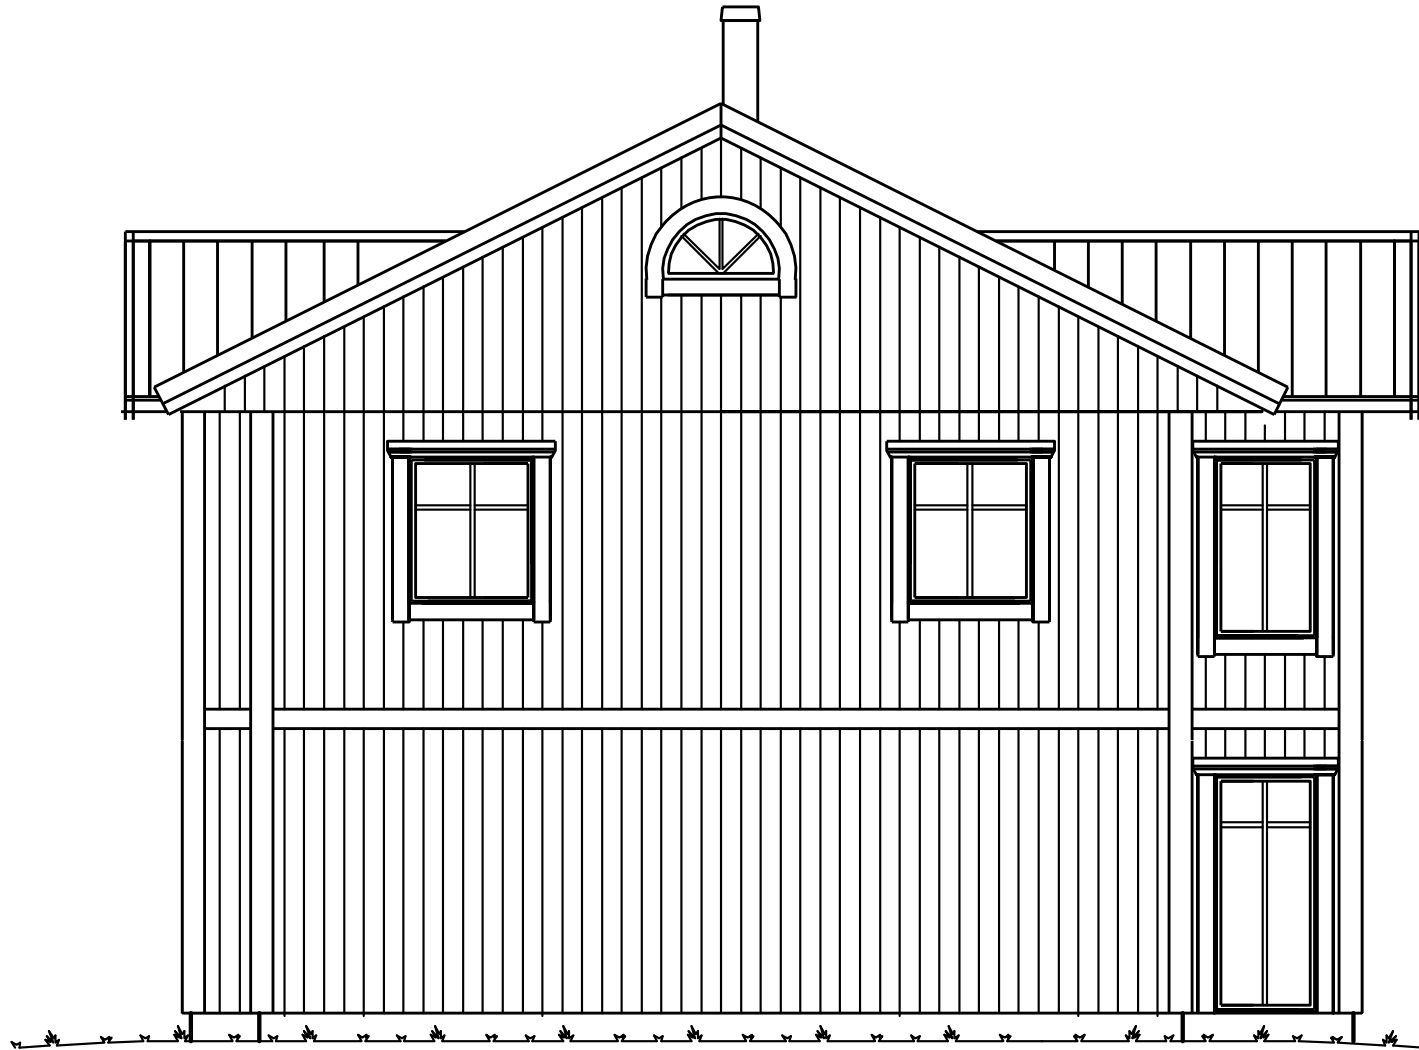

ENTRÉFASAD

Husskiss: 1997

Storlek: 6 rum och kök | Boyta: 186 m² | Byggyta: 111 m²

Husskiss: 1997

Storlek: 6 rum och kök | Boyta: 186 m² | Byggyta: 111 m²