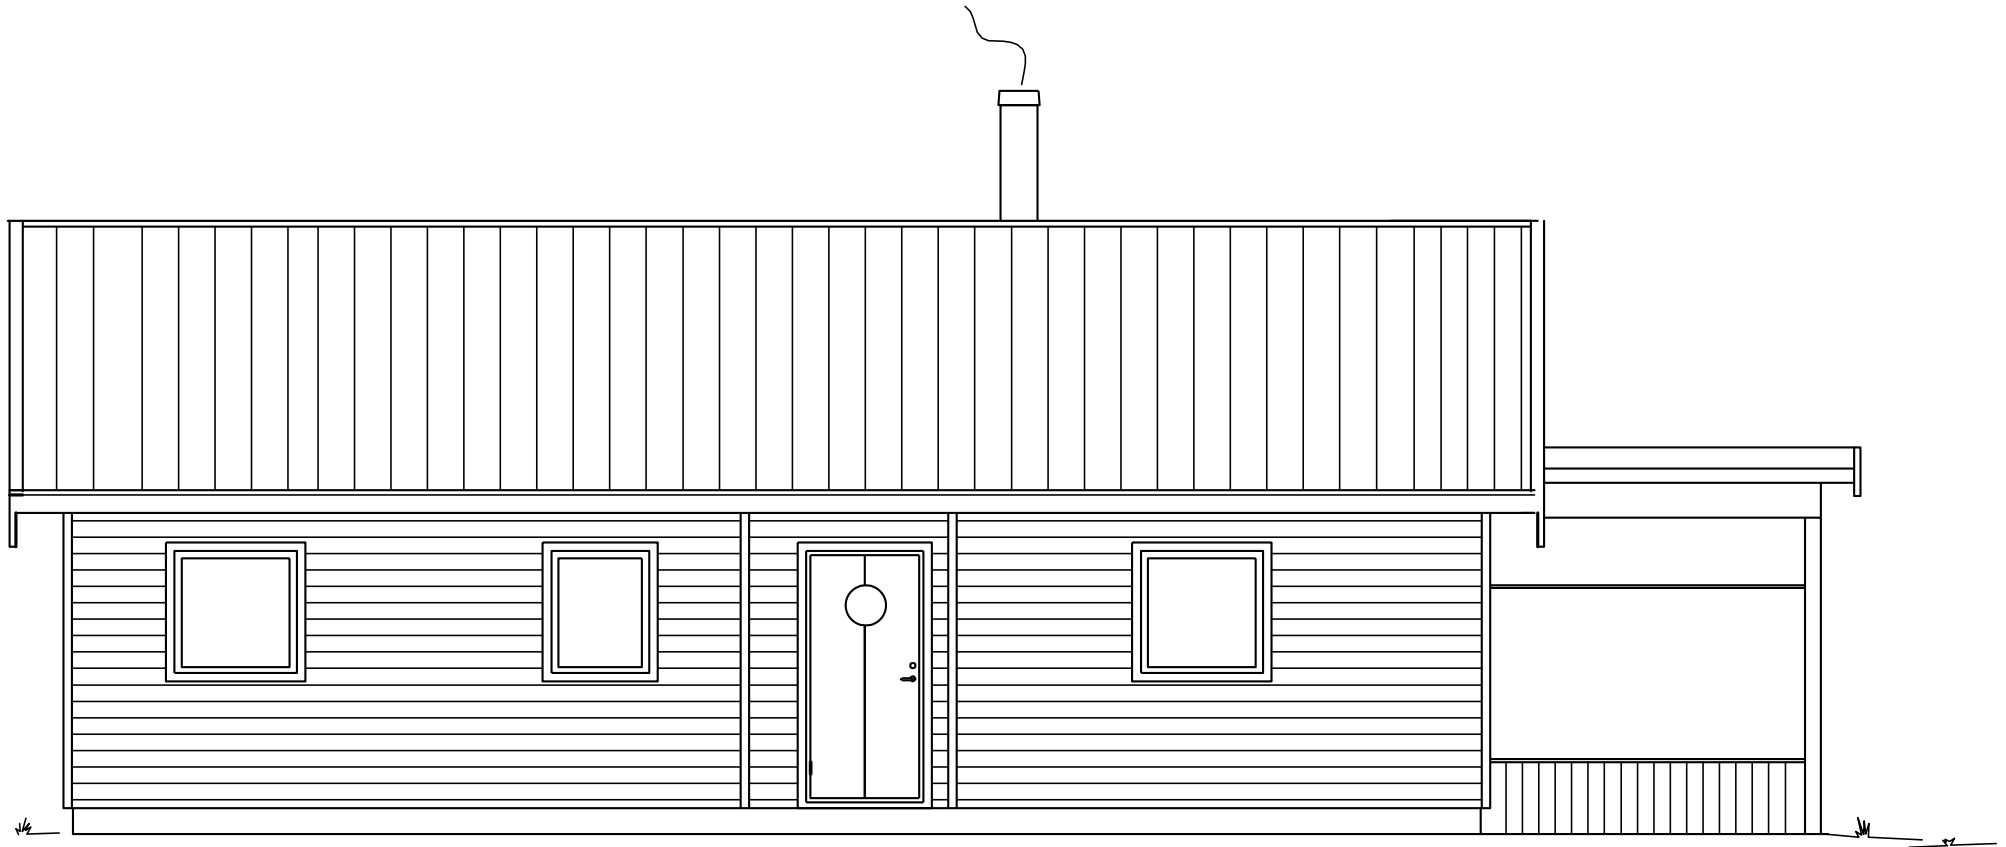

Husskiss: 2007

Storlek: 4 rum och kök | Boyta: 120 m² | Byggyta: 137 m²

Husskiss: 2007

Storlek: 4 rum och kök | Boyta: 120 m² | Byggyta: 137 m²

ENTRÉFASAD

Husskiss: 2007

Storlek: 4 rum och kök | Boyta: 120 m² | Byggyta: 137 m²