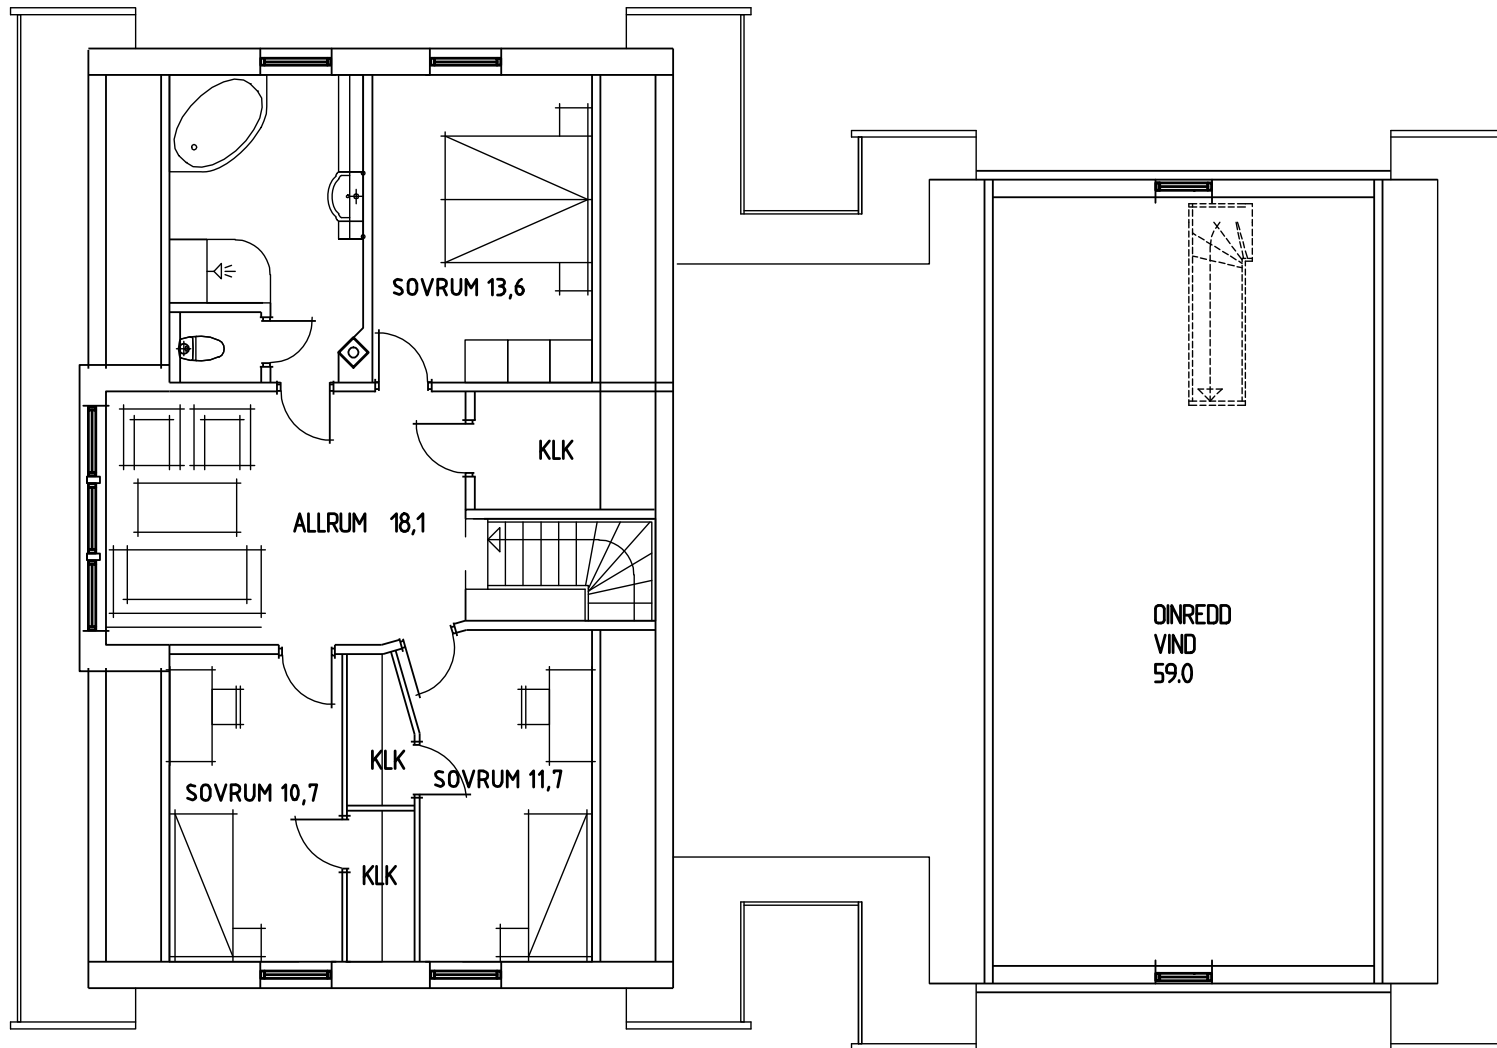

ENTRÉFASAD

Husskiss: 2011

Storlek: 6 rum och kök | Boyta: 202 m² | Byggyta: 230 m²

BOTTENPLAN
BOSTADSYTA 123+ (byta71 M²)

ÖVERPLAN
BOSTADSYTA 79 M²