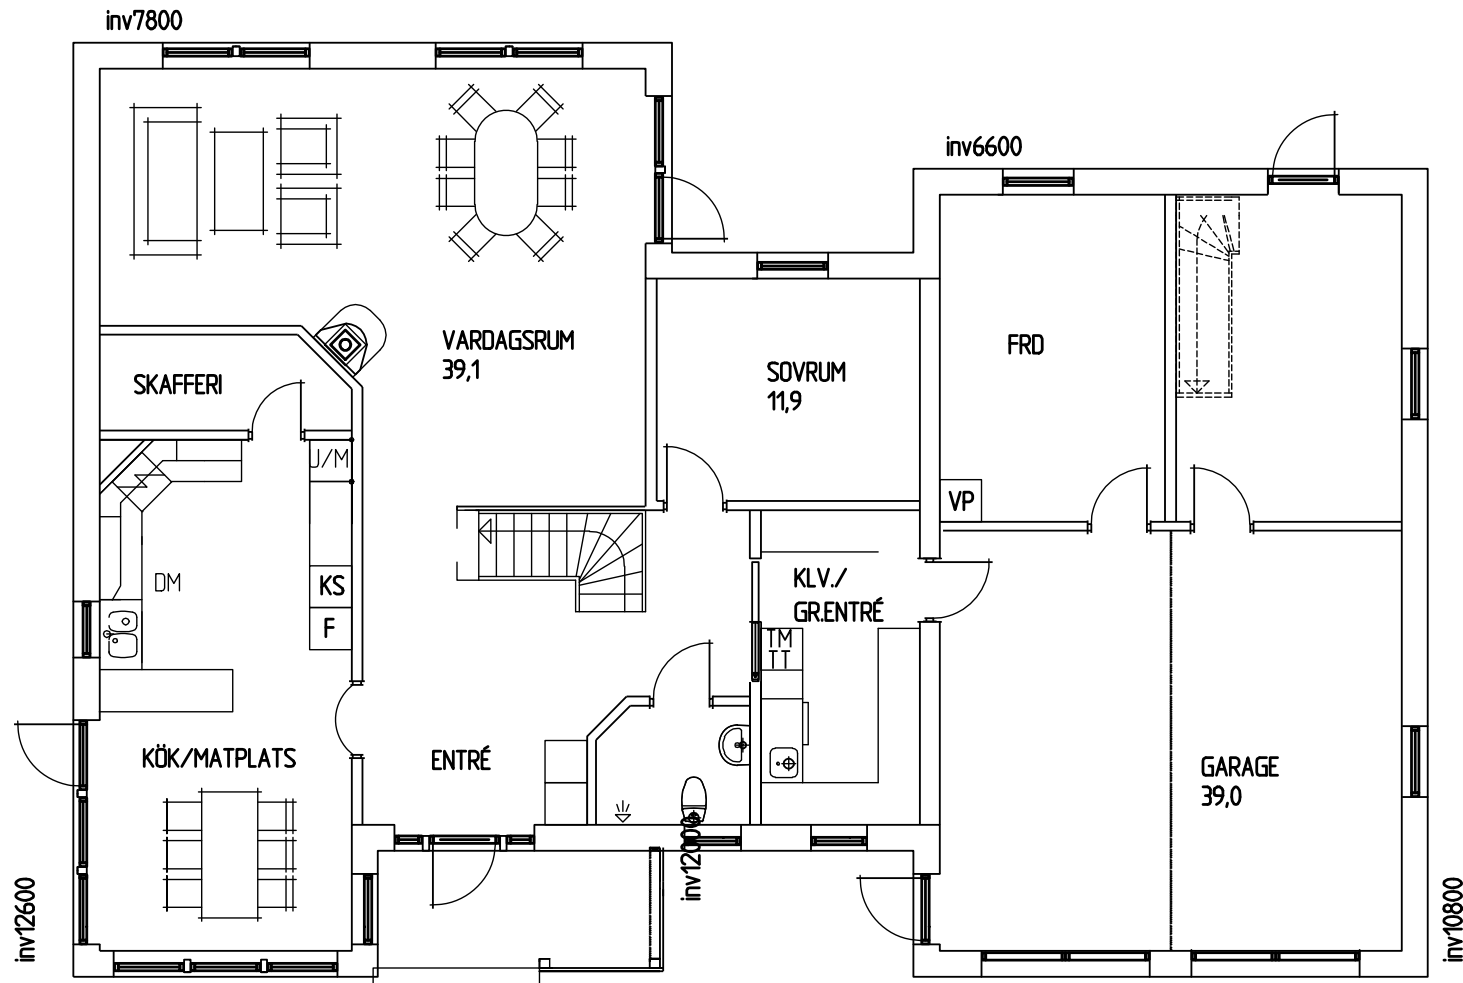

ENTRÉFASAD

Husskiss: 2011

Storlek: 6 rum och kök | Boyta: 202 m² | Byggyta: 230 m²

BOTTENPLAN
BOSTADSYTA 123+ (byta71 M²)

ÖVERPLAN
BOSTADSYTA 79 M²