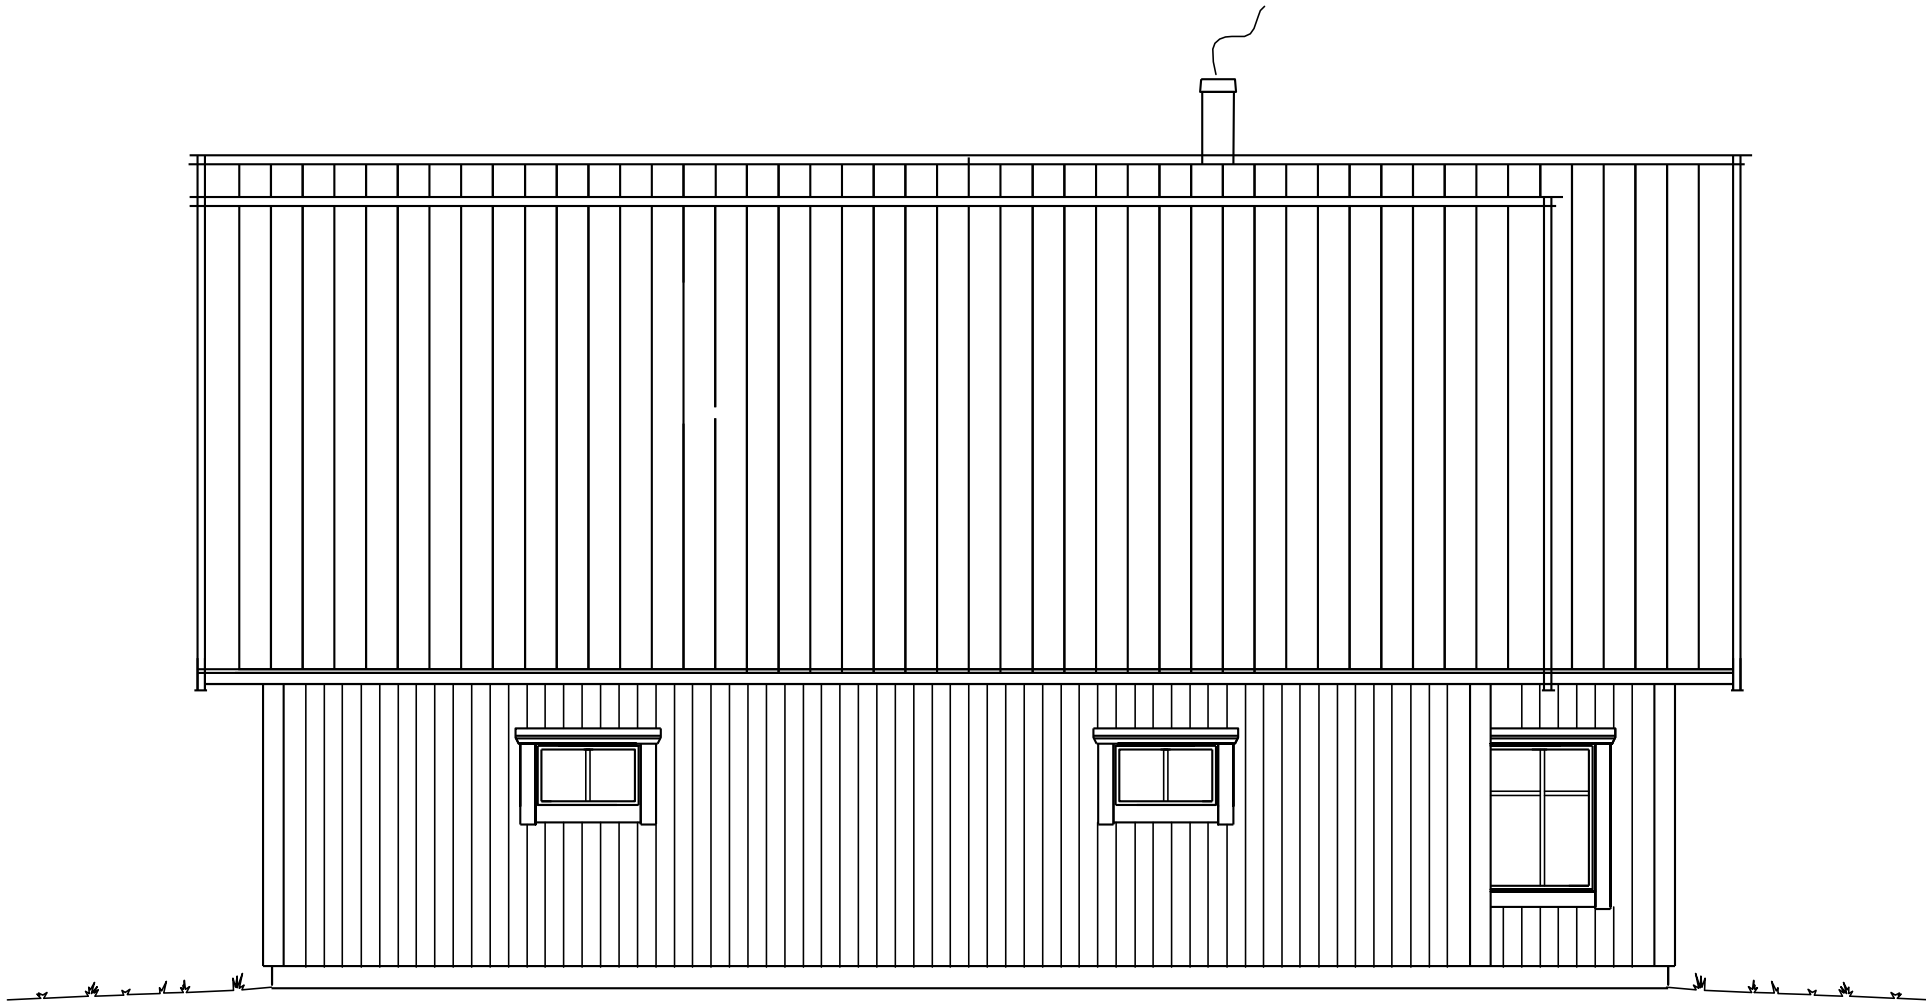

ENTRÉFASAD

Husskiss: 2011

Storlek: 6 rum och kök | Boyta: 202 m² | Byggyta: 230 m²

BOTTENPLAN
BOSTADSYTA 123+ (byta71 M²)

ÖVERPLAN
BOSTADSYTA 79 M²