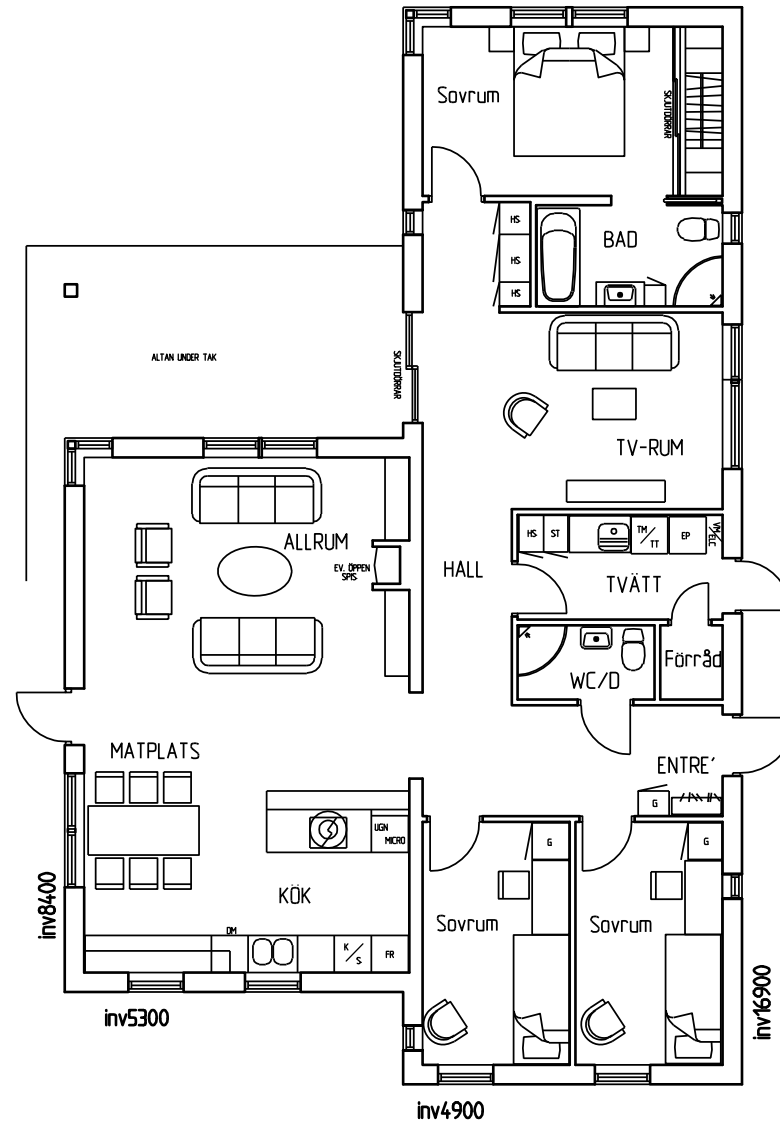

ENTRÉFASAD

Husskiss: 2029

Storlek: 5 rum och kök | Boyta: 129 m² | Byggyta: 160 m²

PLAN
BOSTADSYTA 129 M²