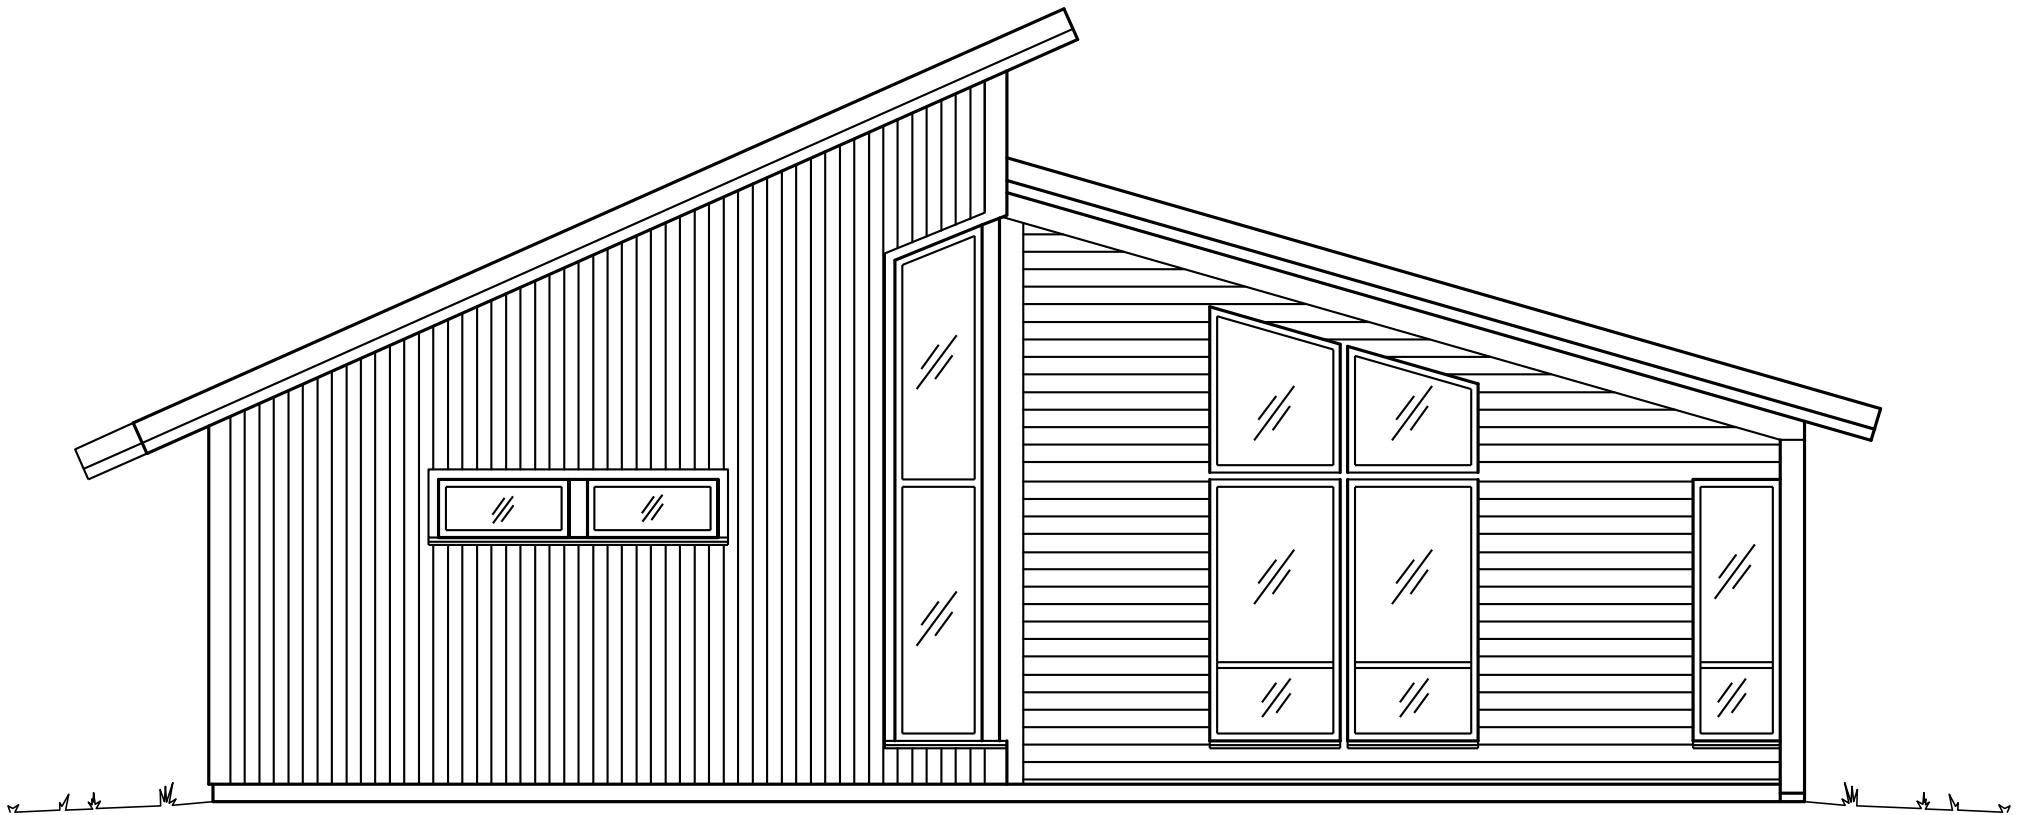

ENTRÉFASAD

Husskiss: 2029

Storlek: 5 rum och kök | Boyta: 129 m² | Byggyta: 160 m²

PLAN
BOSTADSYTA 129 M²