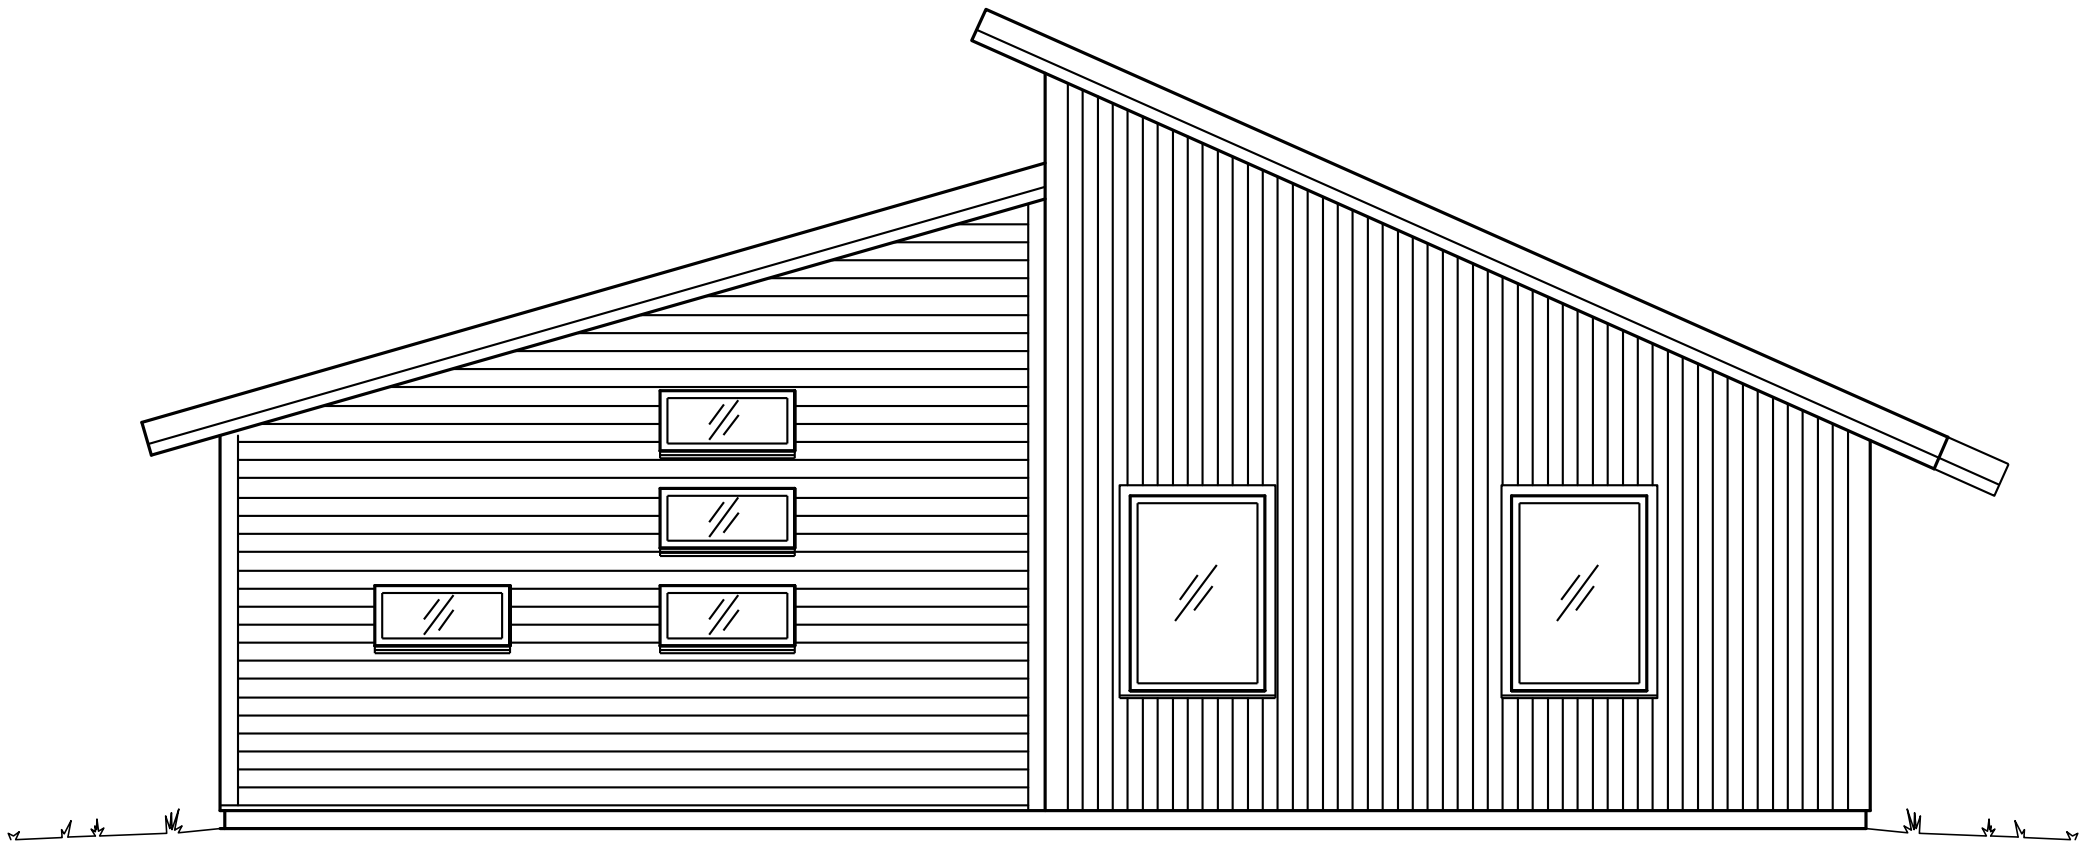

ENTRÉFASAD

Husskiss: 2029

Storlek: 5 rum och kök | Boyta: 129 m² | Byggyta: 160 m²

PLAN
BOSTADSYTA 129 M²