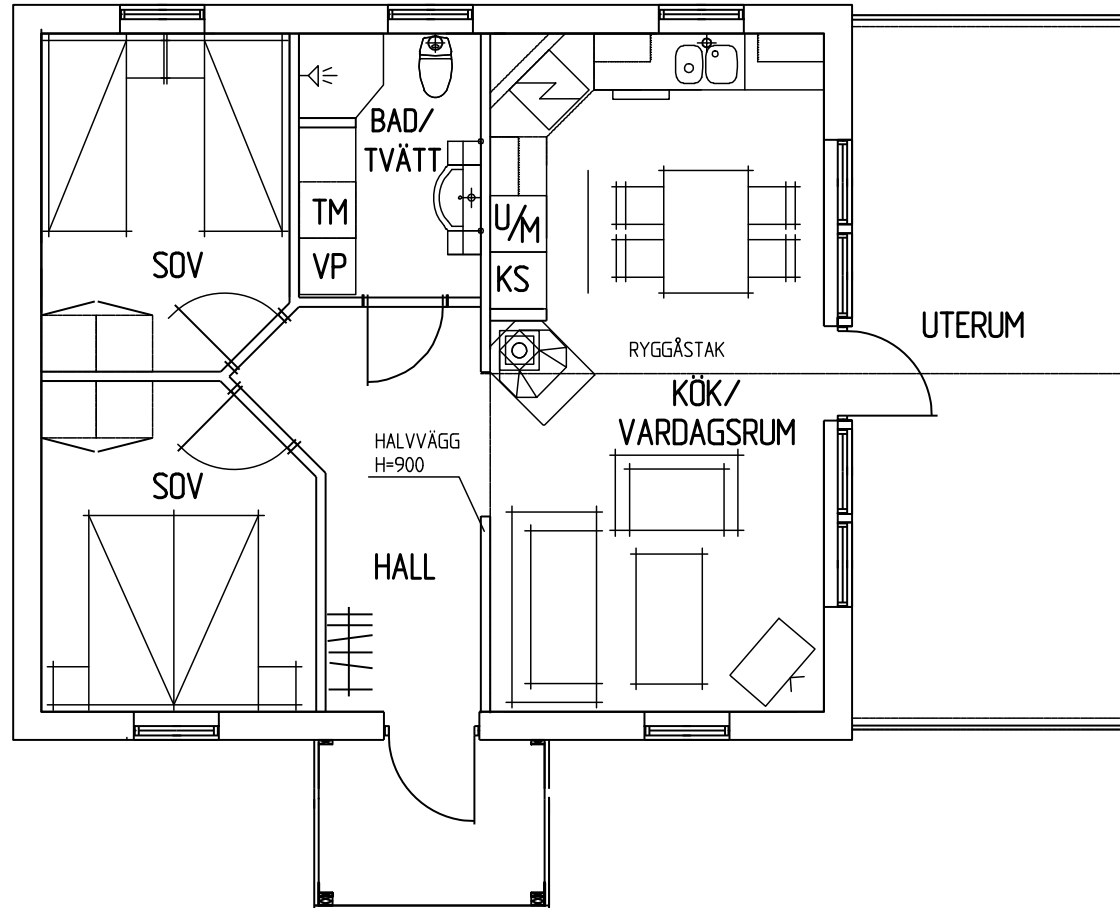

## Husskiss: FH-1

Storlek: 3 rum och kök | Boyta: 82 m<sup>2</sup> | Byggyta: 96 m<sup>2</sup>

FASAD MOT GATAN

**BOTTENPLAN**  
BOSTADSYTA 59 M<sup>2</sup>