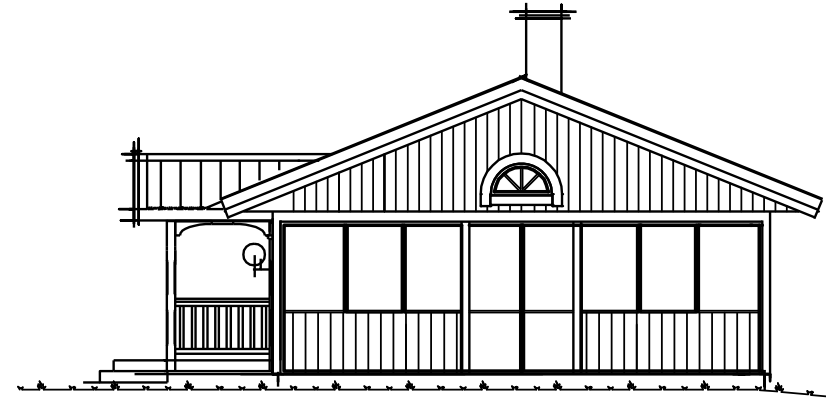

## Husskiss: FH-1

Storlek: 3 rum och kök | Boyta: 82 m<sup>2</sup> | Byggyta: 96 m<sup>2</sup>

FASAD MOT GATAN

**BOTTENPLAN**  
BOSTADSYTA 59 M<sup>2</sup>