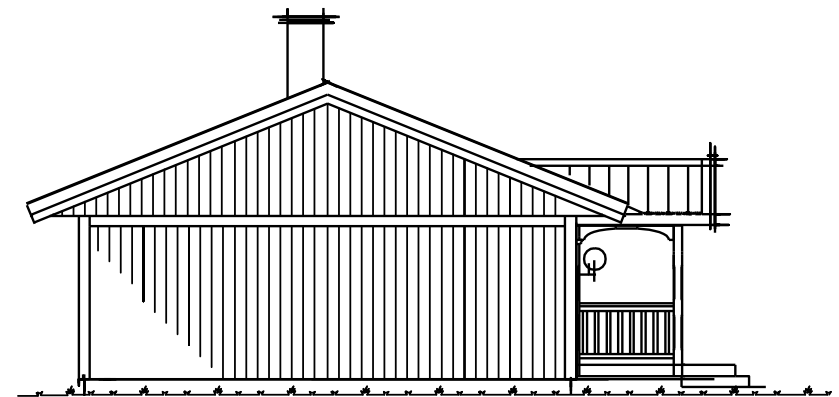

## Husskiss: FH-1

Storlek: 3 rum och kök | Boyta: 82 m<sup>2</sup> | Byggyta: 96 m<sup>2</sup>

FASAD MOT GATAN

**BOTTENPLAN**  
BOSTADSYTA 59 M<sup>2</sup>