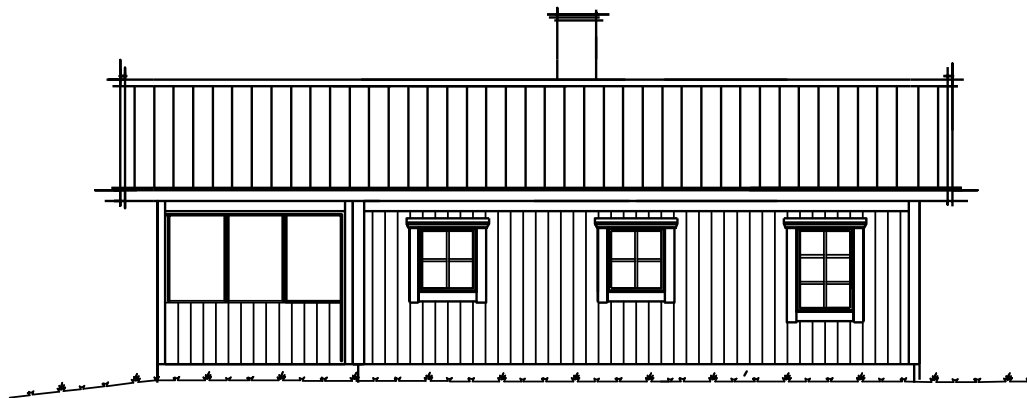

## Husskiss: FH-1

Storlek: 3 rum och kök | Boyta: 82 m<sup>2</sup> | Byggyta: 96 m<sup>2</sup>

FASAD MOT GATAN

**BOTTENPLAN**  
BOSTADSYTA 59 M<sup>2</sup>