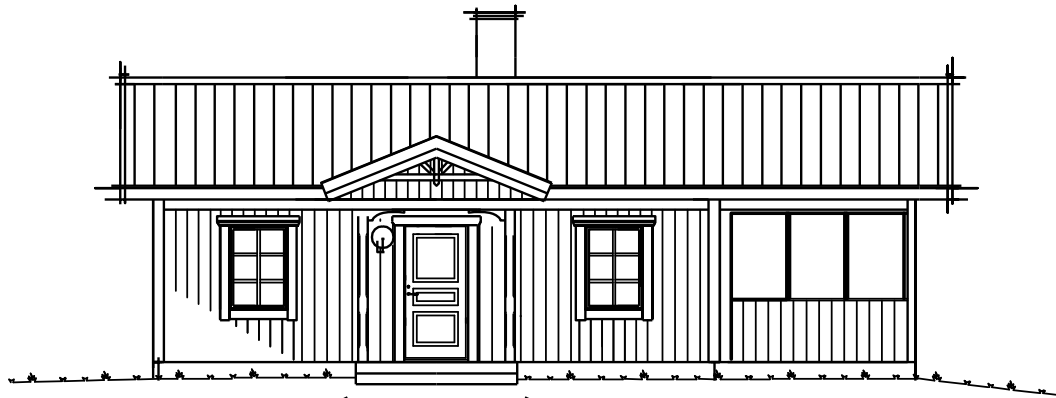

## Husskiss: FH-1

Storlek: 3 rum och kök | Boyta: 82 m<sup>2</sup> | Byggyta: 96 m<sup>2</sup>

FASAD MOT GATAN

**BOTTENPLAN**  
BOSTADSYTA 59 M<sup>2</sup>