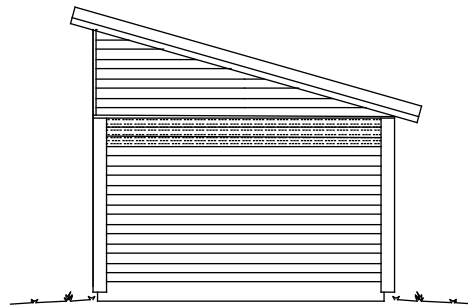

Husskiss: Garage 1

Byggyta: 46m²

Husskiss: Garage 1

Byggyta: 46m²